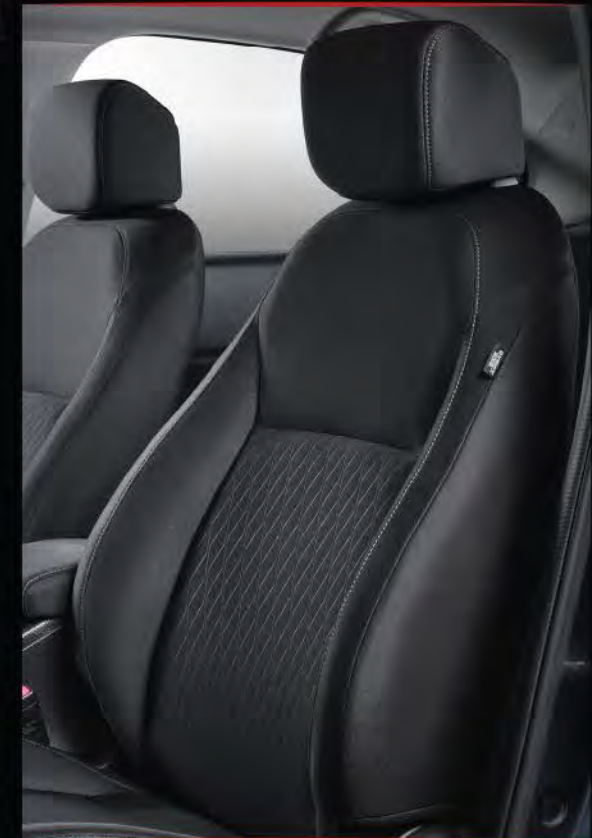

> Modern Meter Cluster

> Auto A/C

> Fabric Trimmed Seats with Side Bolster

Explore
Interior Page

> 8" Advanced Capacitive Touchscreen Display Audio

Great finesse SUPPORT YOUR PROGRESS

Taklukkan tantangan dengan kenyamanan optimal yang berbalut teknologi tinggi untuk memudahkan kegiatan Anda setiap hari.