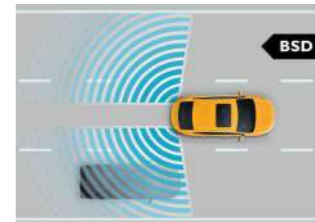

INFINITE DRIVING

Jelajahi pengalaman berkendara baru dengan mesin bensin dengan CVT 8 SPEED AUTOMATIC TRANSMISSION terbaru untuk memberikan pengalaman berkendara yang lebih baik. Rekayasa telah dikembangkan untuk meningkatkan ground clearance dan ukuran bodi yang rendah. Rem tangan elektrik, roda kemudi yang dapat disetel dengan berat 3 tingkat, dan konsol kokpit fokus pengemudi paling cocok bagi pengemudi untuk merasakan pengalaman berkendara sporty yang lebih menyenangkan.

BSD

SYNCHRONIZED PROTECTION SYSTEM

- FSF (Full Space Frame)
- EPB (Electronic Parking Brake)
- AVH (Auto Vehicle Hold)
- ABS ((Anti-lock Braking System)
- EBD (Electronic Brake-force Distribution)
- EBA (Electronic Brake Assist)

- XDS (Electronic Differential System)
- TCA (Traction Control System)
- RDA (Rear Driver Assistance System)
- BSD (Blind Spot Detection)
- LCA (Lane Change Assist)
- RCTA ((Rear Cross Traffic Alert)

- RCW (Rear Collision Warning)
- HSA (Hill Start Assist System)
- ESS (Emergency Stop Signal)
- Follow Me Home Light