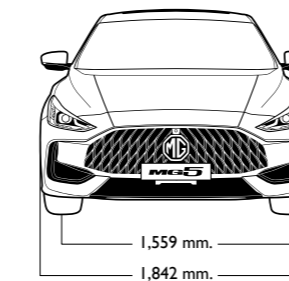

DIMENSIONS