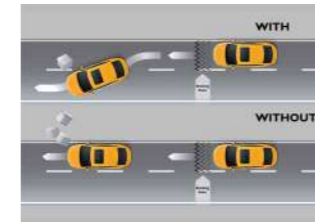

INFINITE DRIVING

Jelajahi pengalaman berkendara baru dengan mesin bensin dengan CVT 8 SPEED AUTOMATIC TRANSMISSION terbaru untuk memberikan pengalaman berkendara yang lebih baik. Rekayasa telah dikembangkan untuk meningkatkan ground clearance dan ukuran bodi yang rendah. Rem tangan elektrik, roda kemudi yang dapat disetel dengan berat 3 tingkat, dan konsol kokpit fokus pengemudi paling cocok bagi pengemudi untuk merasakan pengalaman berkendara sporty yang lebih menyenangkan.

TCS + XDS

SYNCHRONIZED PROTECTION SYSTEM

- FSF (Full Space Frame)
- EPB (Electronic Parking Brake)
- AVH (Auto Vehicle Hold)
- ABS ((Anti-lock Braking System)
- EBD (Electronic Brake-force Distribution)
- EBA (Electronic Brake Assist)

- XDS (Electronic Differential System)
- TCA (Traction Control System)
- RDA (Rear Driver Assistance System)
- BSD (Blind Spot Detection)
- LCA (Lane Change Assist)
- RCTA ((Rear Cross Traffic Alert)

- RCW (Rear Collision Warning)
- HSA (Hill Start Assist System)
- ESS (Emergency Stop Signal)
- Follow Me Home Light