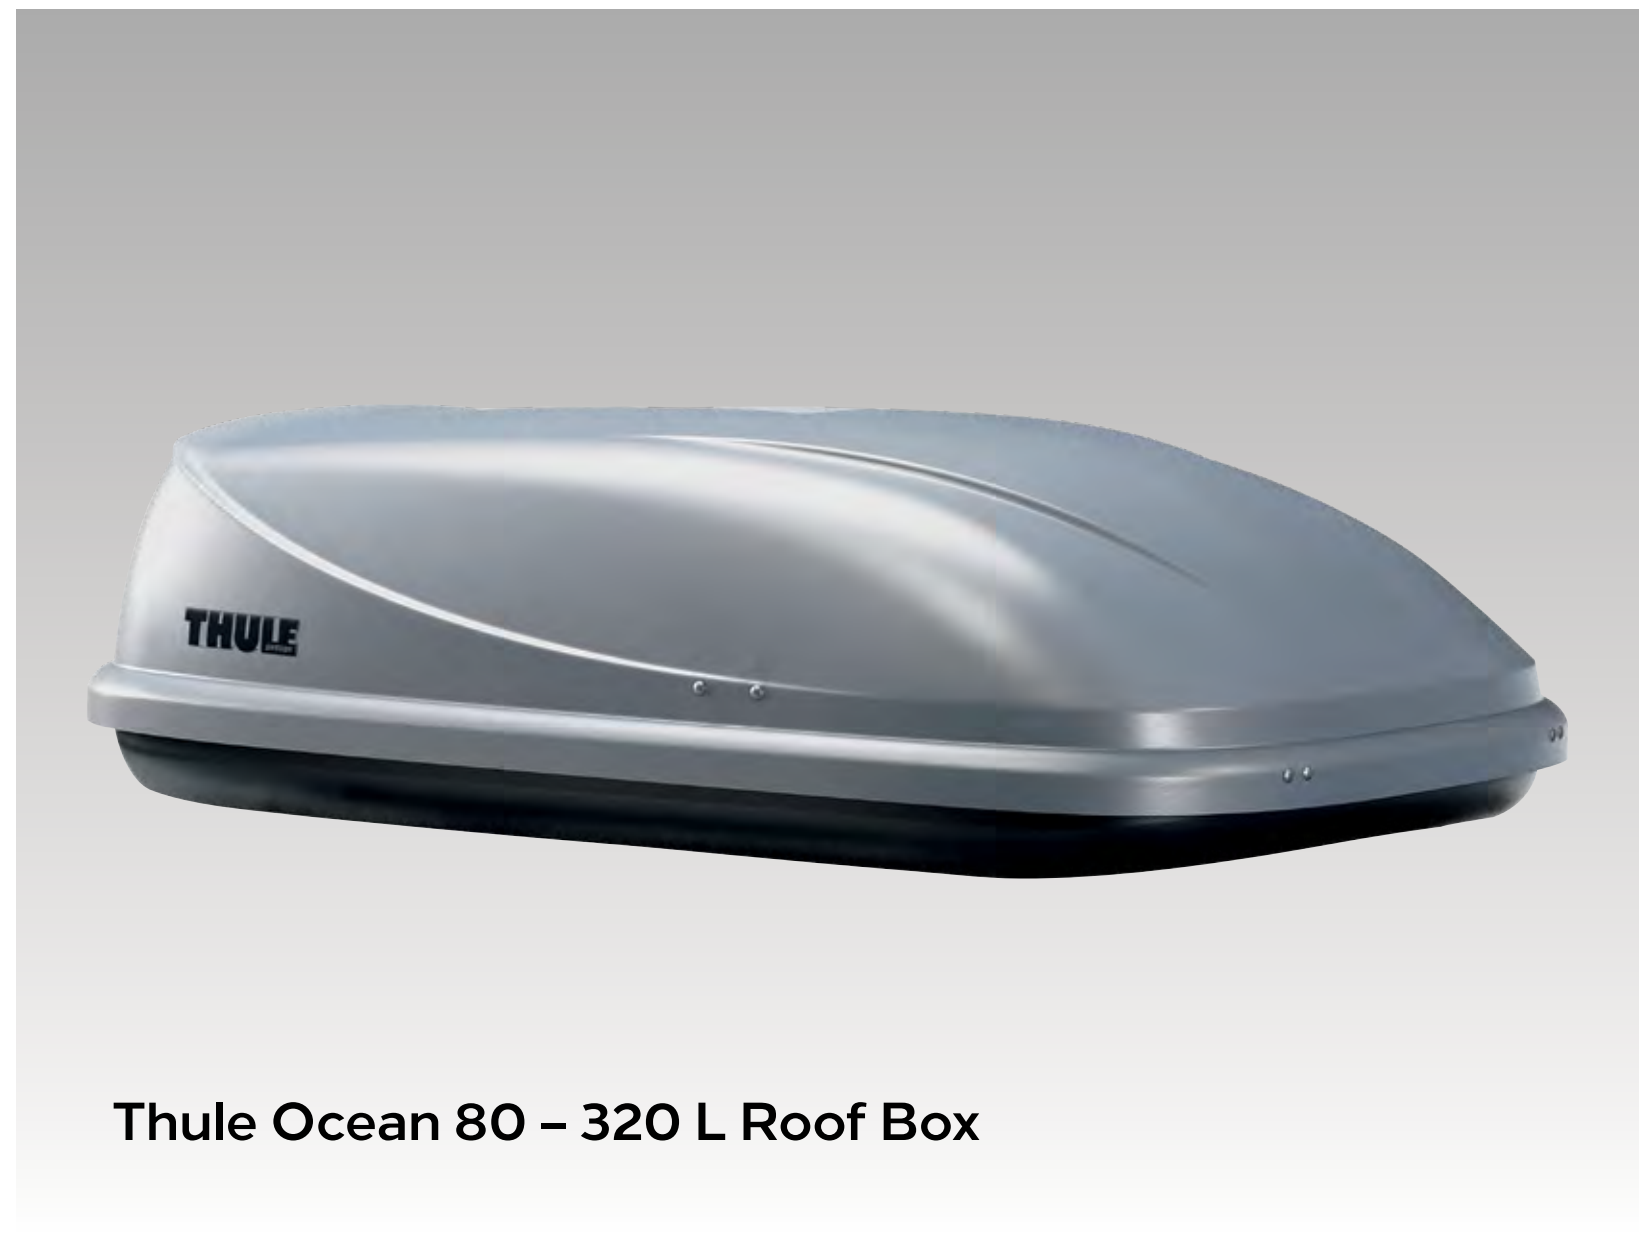

Thule Ocean 80 – 320 L Roof Box