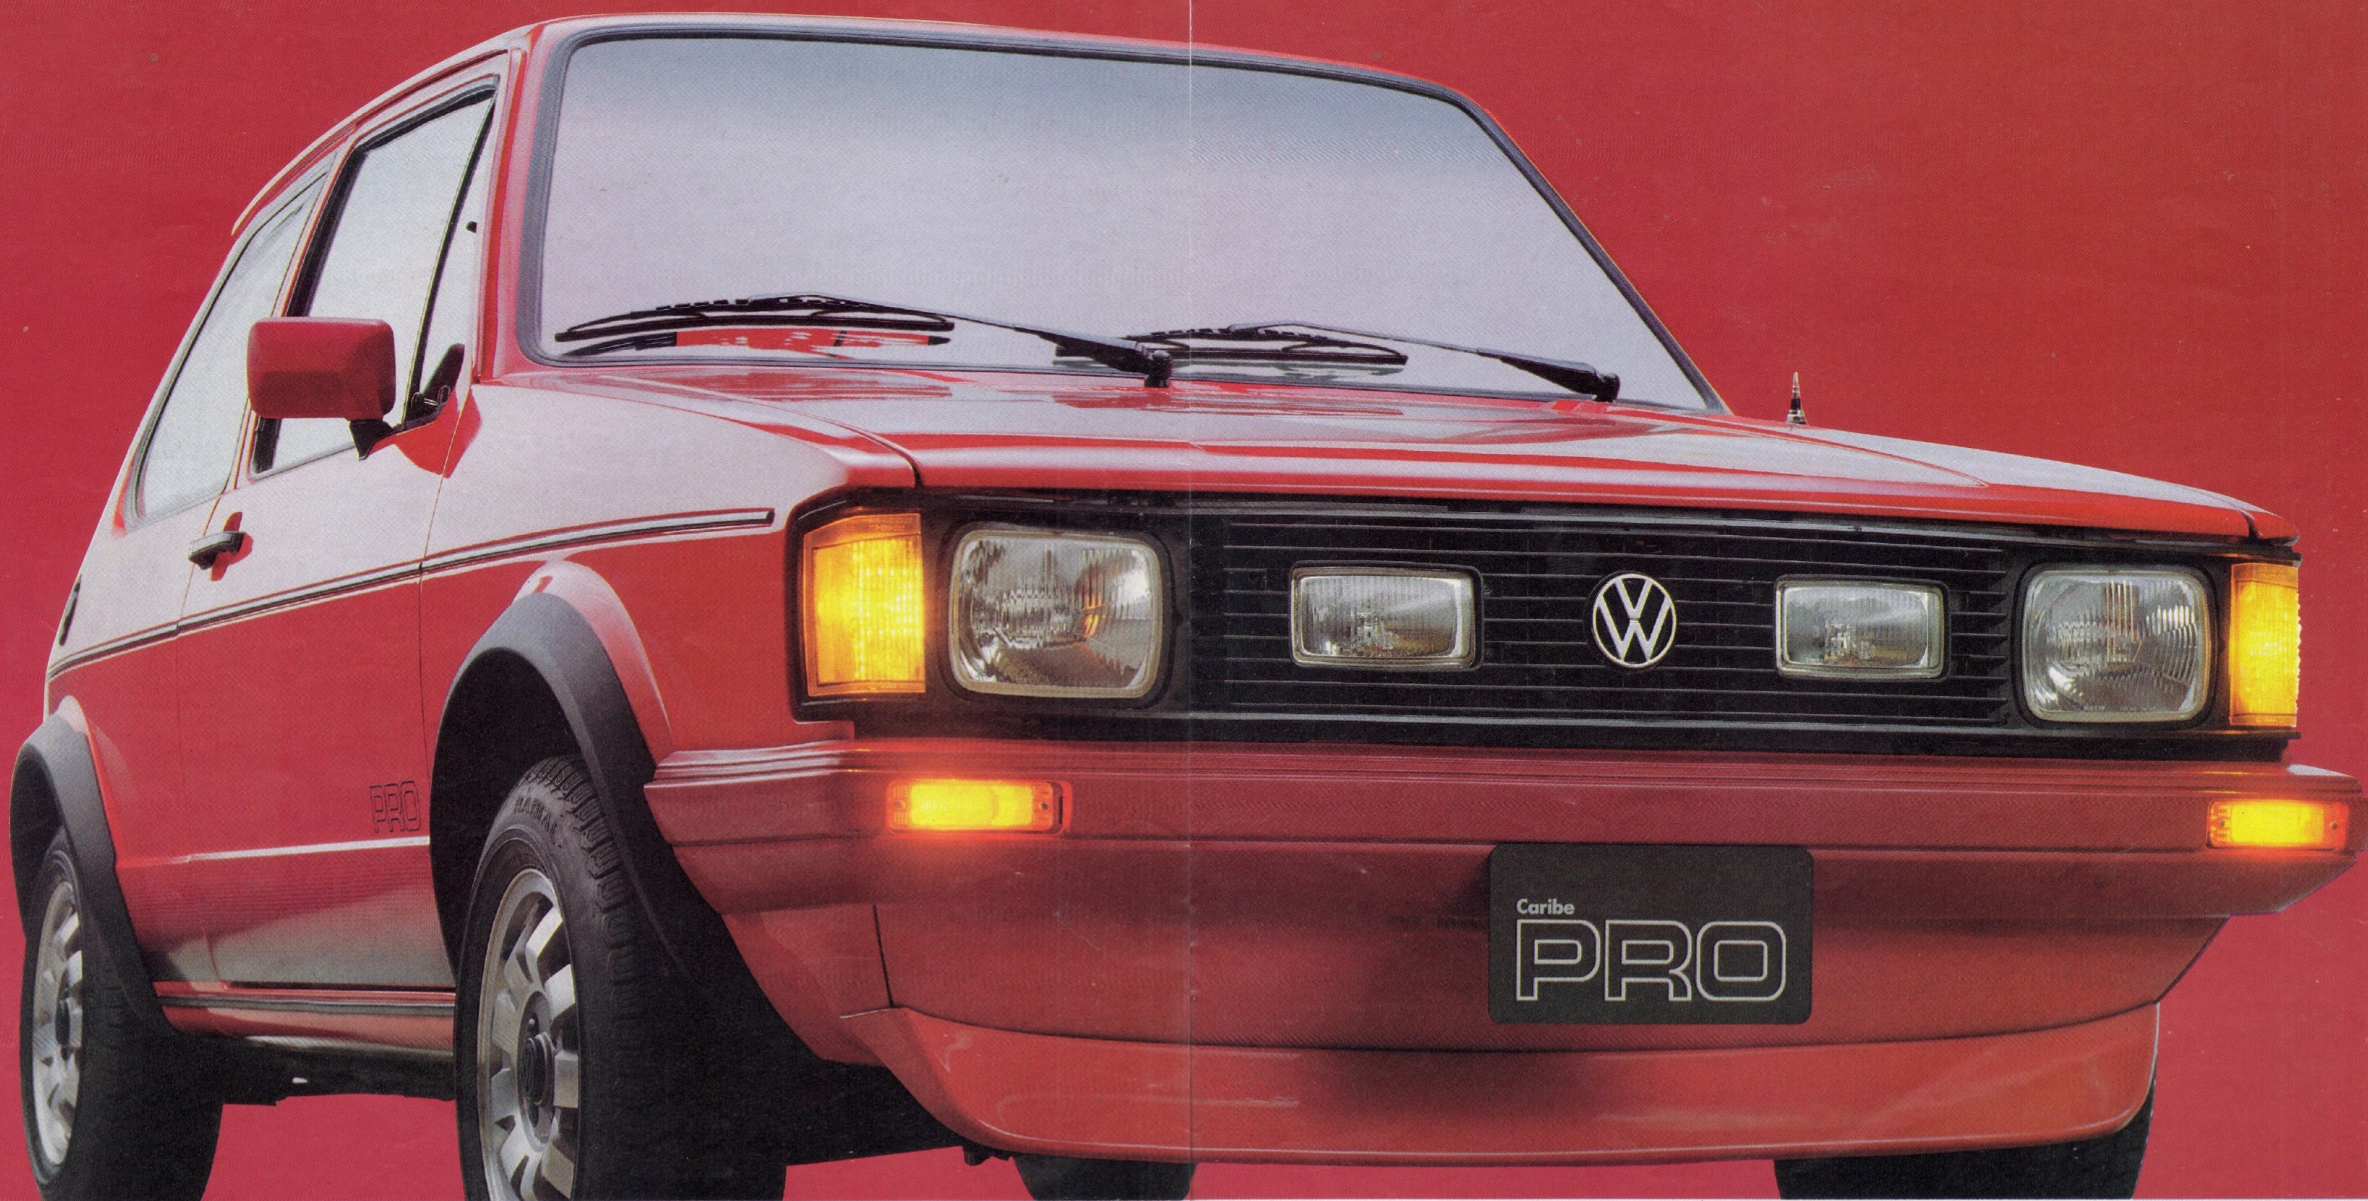

Caribe Pro.

Caribe Pro. Provocativo.

Un nuevo mundo de emoción.

Caribe Pro: un modelo de edición limitada. Pro. Provocativo. Negro como una silueta. Rojo Tornado como el crepúsculo. En movimiento parece estar rodando sobre 4 astros

plateados: sus elegantes rines en aluminio. Su imagen es más emocionante con el spoiler delantero. Y su parrilla de dobles faros. Por dentro la solemnidad de lo negro se transforma en joven desplante. En sus alfombras y revesti-