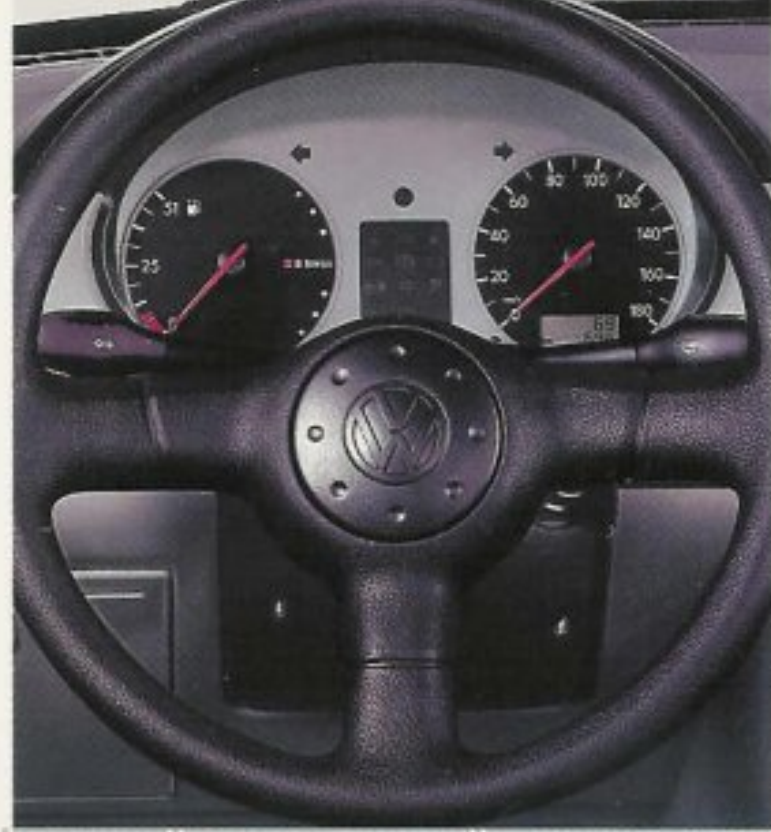

Pointer

Pointer City

Al pensar en Pointer, inmediatamente se piensa en modernidad y economía. Sólo Volkswagen podría crear un auto tan versátil, pensado en el confort y la tecnología a tu favor. El diseño de su cuadro de instrumentos recibe nuevos gráficos con fondo en gris y acabado interno en negro, para así hacerlo más atractivo y práctico.

Pointer

El Pointer de 3 y 5 puertas está equipado con un motor de 1.8 litros en 4 cilindros, brindándote 98 caballos de fuerza. Además, la transmisión manual de 5 velocidades, los frenos de disco adelante y de tambor atrás, la suspensión independiente McPherson y la barra estabilizadora en el eje delantero, brindan la sensación de dominio sobre el vehículo.

La vanguardia en su línea e interiores, muestran la evolución de la marca que es atractiva y juvenil.

Pointer GTI

Siente la emoción de un motor más potente y disfruta de una mejorada estética, deportiva y sugerente. La parte frontal del Pointer GTI cuenta con dos largos faros de alta refracción, fabricados en policarbonato transparente, que nacen desde la salpicadera. Rines de aluminio de 14 pulgadas, spoiler trasero y faros de niebla, convierten al Pointer GTI en un verdadero deportivo.

Pointer Station Wagon

El diseño interior, hace de la Station Wagon un modelo exclusivo dentro de su segmento. Las barras portaobjetos en el toldo facilitan el transporte del equipaje y otros objetos. El amplio espacio del portaequipaje termina de complementar las bondades que ofrece Pointer Station Wagon, el vehículo más versátil de su categoría.