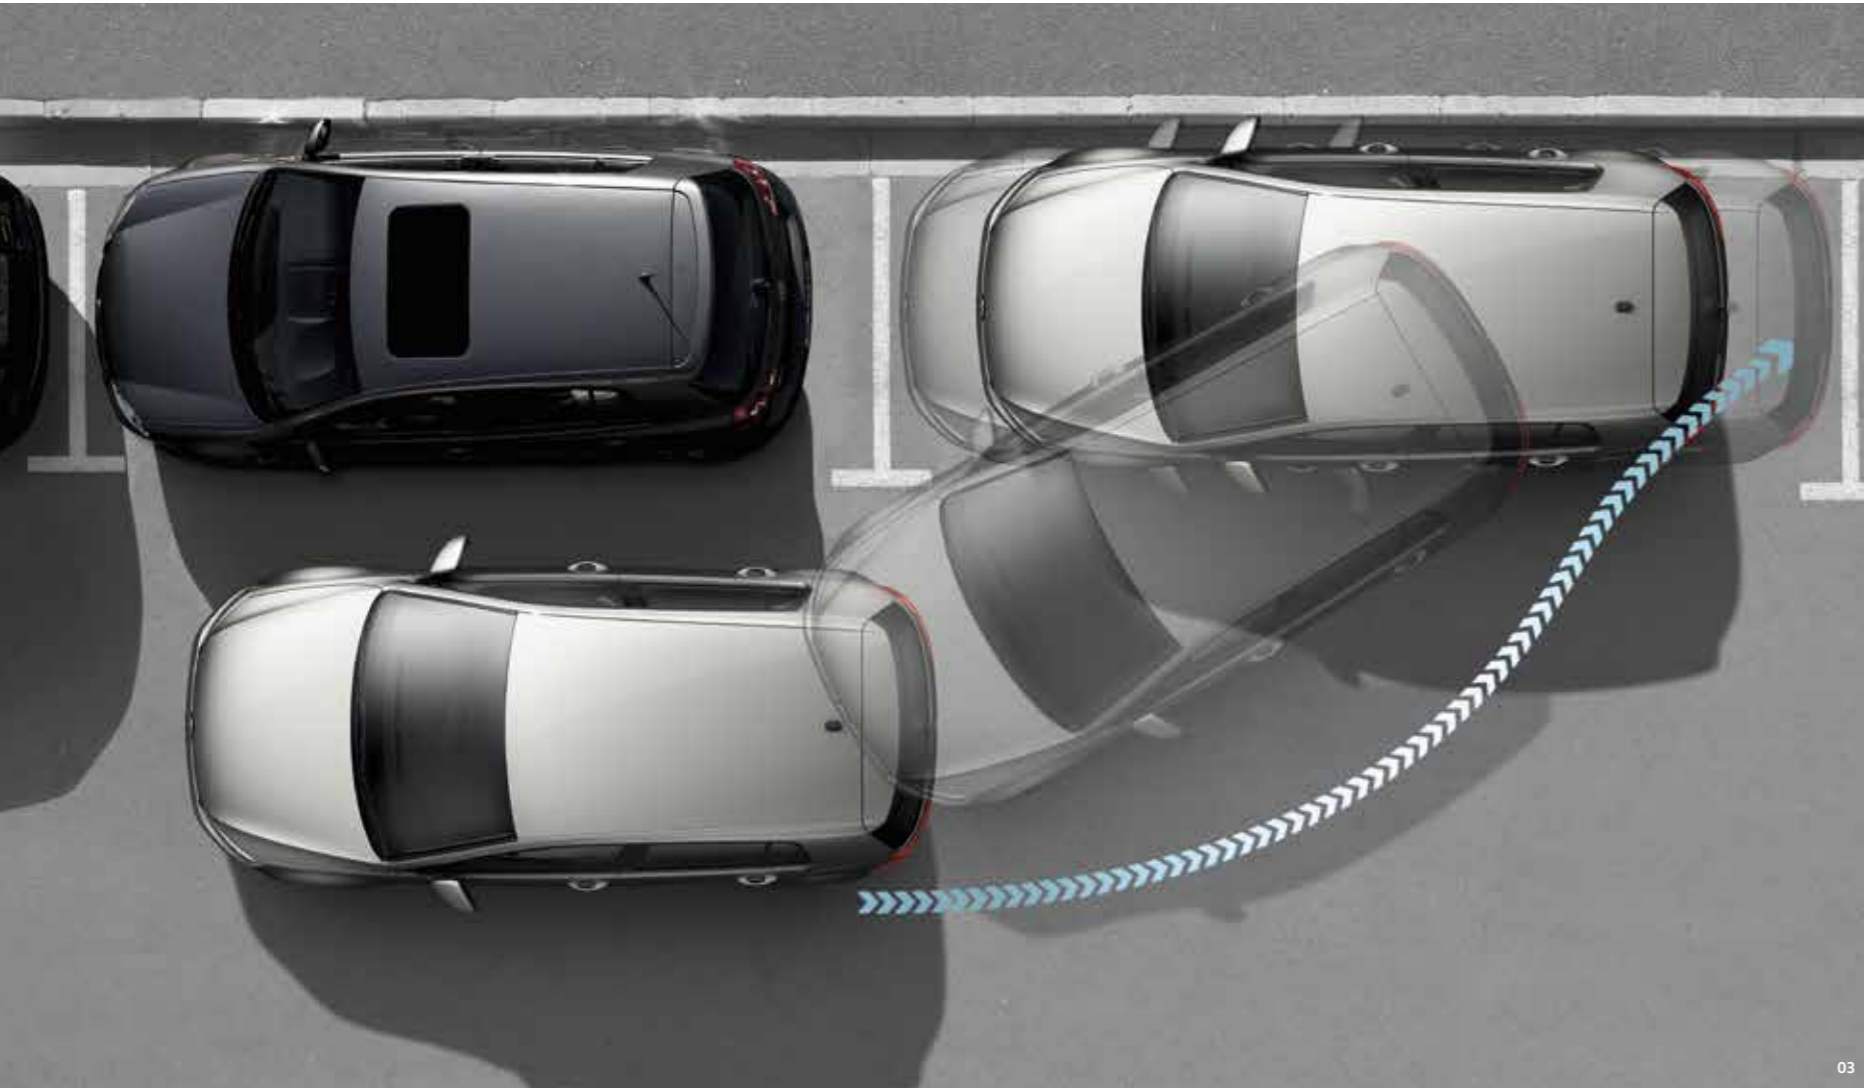

Asistente de aparcamiento

03

03 En cada viaje es necesario un descanso y estacionarse no debe ser un motivo para preocuparse ya que el **Asistente de aparcamiento Volkswagen** puede estacionarte con absoluta facilidad y en pocos movimientos para estar listo para la diversión. **HL**

04 Está preparado para frenar en caso de impacto aunque quien maneja no tenga la oportunidad de hacerlo. Maneja con calma y no dejes de disfrutar el camino, **Golf** te respalda con su función de **freno multicollisión**. **CL HL**

05 Con **Golf** no hay nada que pueda detener tu camino. A pesar de la oscuridad de la autopista, el **Sistema Light Assist** se encarga de activar las luces largas cuando no hay autos a tu alrededor o de desactivarlas cuando hay otro conductor cerca de ti. **HL**