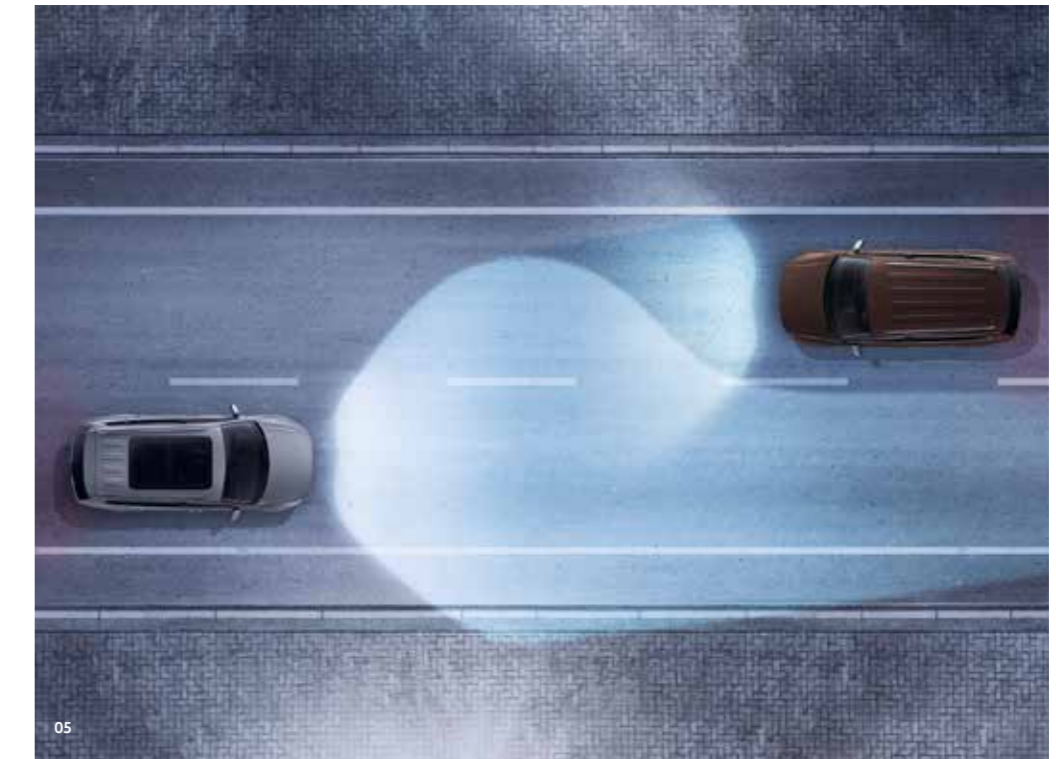

Asistente de aparcamiento

03

03 En cada viaje es necesario un descanso y estacionarse no debe ser un motivo para preocuparse ya que el **Asistente de aparcamiento Volkswagen** puede estacionarte con absoluta facilidad y en pocos movimientos para estar listo para la diversión. **HL**

04 Está preparado para frenar en caso de impacto aunque quien maneja no tenga la oportunidad de hacerlo. Maneja con calma y no dejes de disfrutar el camino, **Golf** te respalda con su función de **freno multicollisión**. **CL HL**

05 Con **Golf** no hay nada que pueda detener tu camino. A pesar de la oscuridad de la autopista, el **Sistema Light Assist** se encarga de activar las luces largas cuando no hay autos a tu alrededor o de desactivarlas cuando hay otro conductor cerca de ti. **HL**

04

05