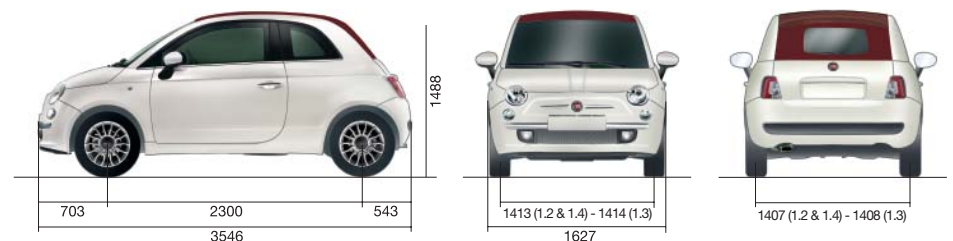

## External dimensions 500 C.