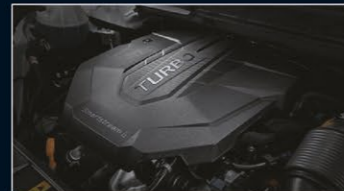

Off Black Premium Trim (SLi & Platinum)

Wheels

17" Alloy (S)

18" Alloy (Si & SLi)

19" Black Alloy (Platinum)

Engines

216kW 3.5L V6 Petrol

148kW 2.2L I4 Turbo Diesel