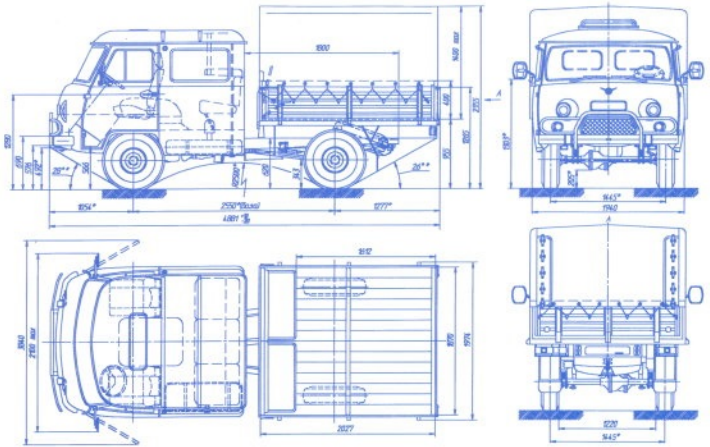

UAZ - 39094 / UAZ - 390942

Колесная формула	4 x 4
Количество мест	5
Габаритные размеры, мм (с тентом)	4881 x 1974 x 2355
Дорожный просвет, мм	205
Глубина преодолеваемого брода, м	0,5
Наибольший уровень преодолеваемого подъема при полной массе, град	30
Масса снаряженного а/м, кг	1900
Полная масса, кг	3050
Грузоподъемность, кг	1150
Максимальная скорость, км/ч	105
Расход топлива при 90 км/ч, л/100 км	18
Двигатель карбюраторный:	УМЗ 4218.10 / ЗМЗ 4104.10
топливо	бензин А-76
объем, л	2,89
мощность, л.с., нетто по ГОСТ 14846	84 / 85
MAX крутящий момент, Н.м (кгс.м), нетто по ГОСТ 14846	189 (19,3) при 2200-2500 мин⁻¹ / 186,2 (19) при 2500 мин⁻¹
Коробка передач	механическая, четырехступенчатая
Раздаточная коробка	двухходовая, двухступенчатая
Тормозная система	двухконтурная, с вакуумным усилителем, барабанная
Шины	225/75 R16