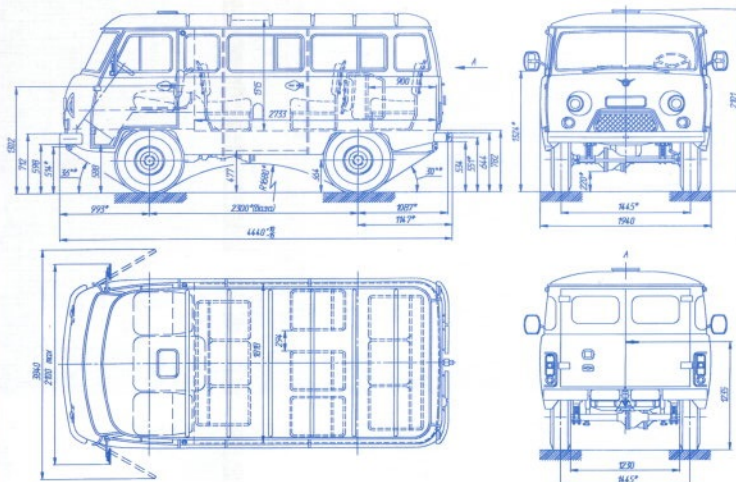

УАЗ – 2206 (9) / УАЗ – 220602 (92)

Колесная формула	4 x 4
Количество мест	9-11
Габаритные размеры, мм	4440 x 1940 x 2101
Дорожный просвет, мм	220
Глубина преодолеваемого брода, м	0,5
Наибольший уровень преодолеваемого подъема при полной массе, град	30
Масса снаряженного а/м, кг	1855
Полная масса, кг	2780
Максимальная скорость, км/ч	110 (117)
Расход топлива при 90 км/ч, л/100 км	16,5 (15,5)
Двигатель карбюраторный: УМЗ 4178.10 (4218.10) / ЗМЗ 4021.10 (4104.10)	
топливо	бензин А-76
объем, л	2,445 (2,89)
мощность, л.с., нетто по ГОСТ 14846	76 (84) / 74 (85)
МАХ крутящий момент, Н.м (кгс.м), нетто по ГОСТ 14846	159,8(16,3) (189(19,3) при 2200-2500 мин⁻¹ / 155(15,8) (186(19) при 2500 мин⁻¹
Коробка передач	механическая, четырехступенчатая
Раздаточная коробка	двухходовая, двухступенчатая
Тормозная система	двухконтурная, с вакуумным усилителем, барабанная
Шины	215/90-15С, 215/90R15С, 225/75R16, 225R16С

модификации: УАЗ – 2206 (9) – 04 – автобус с 7 местами в салоне и столиком,
УАЗ – 2206 (9) – 033 – автобус- люкс
(мягкие сиденья и обивка, 2 люка и др.).