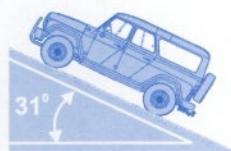

UAZ - 3159

ОАО «Ульяновский автомобильный завод»
432008, Россия, г. Ульяновск, Московское шоссе, 8

Адрес в Internet: www.uz.ru
E-mail: sbyt@uz.ru

Дирекция по маркетингу и продажам:

автомобили
т/ф: (8422) 36-35-15, 32-32-31, 36-75-71
тел: 31-90-58, 36-79-53
запасные части
т/ф (8422) 31-25-36,
тел: 31-94-37, 36-72-92

автотехобслуживание
т/ф (8422) 36-72-10, тел. 36-78-40

отдел рекламы
т/ф (8422) 36-75-58

OJSC «Ulyanovskiy Avtomobilnyy Zavod»
Moskovskoye shosse, 8, Ulyanovsk, 432008, RUSSIA

Internet: www.uz.ru
E-mail: sbyt@uz.ru

Marketing and Sales Management:

Vehicles
tel/fax: (8422) 36-35-15, 32-32-31, 36-75-71
tel: 31-90-58, 36-79-53
Spare parts
tel/fax (8422) 31-25-36,
tel: 31-94-37, 36-72-92

Auto servicing
tel/fax (8422) 36-72-10, tel 36-78-40

Advertising
tel/fax (8422) 36-75-58