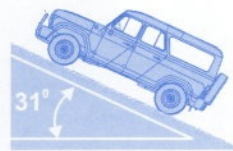

УАЗ - 3153

Wheel arrangement	4 x 4
Seating capacity	5 + 4
Overall dimensions, mm	4514 x 1805 x 2025
Ground clearance, mm	220
River fording depth, m	0,5
MAX gradeability of the vehicle with GVW, degree	31
Curb weight, kg	1800
Gross vehicle weight, kg	2600
Loading capacity, kg	800
MAX speed, km/h	120
Fuel consumption at 90 km/h, l/100 km	15,5
Carburetor engine:	УМЗ 4218.10
fuel	petrol
displacement, l	2,89
MAX output, HP, gross as per SAE J 816b	100
net as per GOST 14846	84
MAX torque, NM (kgf.m), net as per GOST 14846	189 (19,3) at RPM 2200-2500
Gear box	manual, 4-speed
Transfer case	2-shift type
Brake system	dual circuit, with vacuum booster, drum type
Tires	225/75 R16, 225R16C