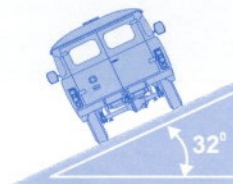

УАЗ – 3909 (9) / УАЗ – 390902 (92)

Wheel arrangement	4 x 4
Seating capacity	7
Overall dimensions, mm	4440 x 1940 x 2101
Ground clearance, mm	220
River fording depth, m	0,5
MAX gradeability of the vehicle with GVW, degree	30
Curb weight, kg	1820
Gross vehicle weight, kg	2820
Loading capacity, kg	1000 (7pers. + 475 or 2 pers.+ 850)
MAX speed, km/h	110 (117)
Carburetor engine:	УМЗ 4178.10 (4218.10) / ЗМЗ 4021.10 (4104.10)
fuel	petrol
displacement, l	2,445 (2,89)
MAX output, HP, net as per GOST 14846	76(84) / 74 (85)
MAX torque, NM (kgf.m), net as per GOST 14846	159,8(16,3) (189(19,3) at RPM 2200–2500 / 155(15,8) (186(19) at RPM 2500
Gear box	manual, 4-speed
Transfer case	2-speed, 2-shift type
Brake system	dual circuit, with vacuum booster, drum type
Tires	215/90–15С, 215/90R15С, 225/75R16, 225R16С