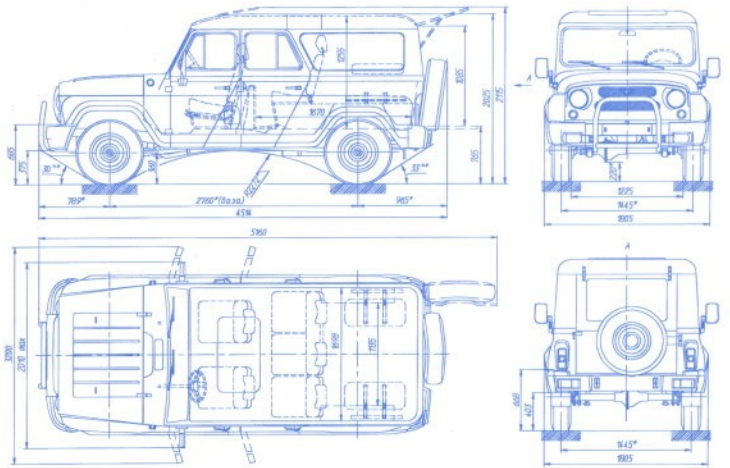

Advertising
tel/fax (8422) 36-75-58

Грузопассажирский
длиннобазный

УАЗ-3153

UAZ-3153

Passenger enlarged
wheelbase

Ульяновский автомобильный завод
Ulyanovsky Avtomobilny Zavod

УАЗ - 3153

Колесная формула	4 x 4
Количество мест	5 + 4
Габаритные размеры, мм	4514 x 1805 x 2025
Дорожный просвет, мм	220
Глубина преодолеваемого брода, м	0,5
Наибольший уровень преодолеваемого подъема при полной массе, град	31
Масса снаряженного а/м, кг	1800
Полная масса, кг	2600
Грузоподъемность, кг	800
Максимальная скорость, км/ч	120
Расход топлива при 90 км/ч, л/100 км,	15,5
Двигатель карбюраторный:	УМЗ 4218.10
топливо	бензин А-76
объем, л	2,89
мощность, л.с., брутто по SAE J 816b	100
нетто по GOST 14846	84
MAX крутящий момент, Н.м (кгс.м), нетто по GOST 14846	189 (19,3) при 2200-2500 мин ⁻¹
Коробка передач	механическая, четырехступенчатая
Раздаточная коробка	двухступенчатая
Тормозная система	двухконтурная, с вакуумным усилителем, барабанная
Шины	225/75 R16, 225R16C