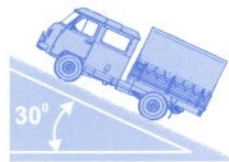

UAZ - 39094 / UAZ - 390942

Wheel arrangement	4 x 4
Seating capacity	5
Overall dimensions, mm	4881 x 1974 x 2355
Ground clearance, mm	205
River fording depth, m	0,5
MAX gradeability of the vehicle with GVW, degree	30
Curb weight, kg	1900
Gross vehicle weight, kg	3050
Loading capacity, kg	1150
MAX speed, km/h	105
Fuel consumption at 90 km/h, l/100 km	18
Carburetor engine:	УМЗ 4218.10 / ЗМЗ 4104.10
fuel	petrol
displacement, l	2,89
MAX output, HP, gross as per GOST 14846	84 / 85
MAX torque, NM (kgf.m), net as per GOST 14846	189 (19,3) at RPM 2200-2500 / 186,2 (19) at RPM 2500
Gear box	manual, 4-speed
Transfer case	2-speed, 2-shift type
Brake system	dual circuit, with vacuum booster, drum type
Tires	225/75 R16