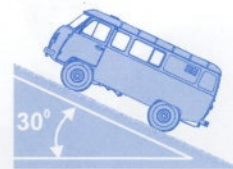

УАЗ – 3909 (9) / УАЗ – 390902 (92)

Wheel arrangement	4 x 4
Seating capacity	7
Overall dimensions, mm	4440 x 1940 x 2101
Ground clearance, mm	220
River fording depth, m	0,5
MAX gradeability of the vehicle with GVW, degree	30
Curb weight, kg	1820
Gross vehicle weight, kg	2820
Loading capacity, kg	1000 (7pers. + 475 or 2 pers.+ 850)
MAX speed, km/h	110 (117)
Carburetor engine:	УМЗ 4178.10 (4218.10) / ЗМЗ 4021.10 (4104.10)
fuel	petrol
displacement, l	2,445 (2,89)
MAX output, HP, net as per GOST 14846	76(84) / 74 (85)
MAX torque, NM (kgf.m), net as per GOST 14846	159,8(16,3) (189(19,3) at RPM 2200–2500 / 155(15,8) (186(19) at RPM 2500
Gear box	manual, 4-speed
Transfer case	2-speed, 2-shift type
Brake system	dual circuit, with vacuum booster, drum type
Tires	215/90–15С, 215/90R15С, 225/75R16, 225R16С