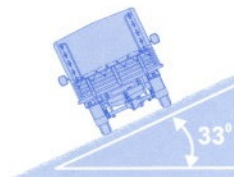

UAZ - 39094 / UAZ - 390942

Wheel arrangement	4 x 4
Seating capacity	5
Overall dimensions, mm	4881 x 1974 x 2355
Ground clearance, mm	205
River fording depth, m	0,5
MAX gradeability of the vehicle with GVW, degree	30
Curb weight, kg	1900
Gross vehicle weight, kg	3050
Loading capacity, kg	1150
MAX speed, km/h	105
Fuel consumption at 90 km/h, l/100 km	18
Carburetor engine:	УМЗ 4218.10 / ЗМЗ 4104.10
fuel	petrol
displacement, l	2,89
MAX output, HP, gross as per GOST 14846	84 / 85
MAX torque, NM (kgf.m), net as per GOST 14846	189 (19,3) at RPM 2200-2500 / 186,2 (19) at RPM 2500
Gear box	manual, 4-speed
Transfer case	2-speed, 2-shift type
Brake system	dual circuit, with vacuum booster, drum type
Tires	225/75 R16