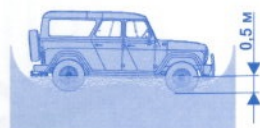

UAZ - 3159

ОАО «Ульяновский автомобильный завод»
432008, Россия, г. Ульяновск, Московское шоссе, 8

Адрес в Internet: www.uz.ru
E-mail: sbyt@uz.ru

Дирекция по маркетингу и продажам:

автомобили
т/ф: (8422) 36-35-15, 32-32-31, 36-75-71
тел: 31-90-58, 36-79-53
запасные части
т/ф (8422) 31-25-36,
тел: 31-94-37, 36-72-92

автотехобслуживание
т/ф (8422) 36-72-10, тел. 36-78-40

отдел рекламы
т/ф (8422) 36-75-58

OJSC «Ulyanovskiy Avtomobilnyy Zavod»
Moskovskoye shosse, 8, Ulyanovsk, 432008, RUSSIA

Internet: www.uz.ru
E-mail: sbyt@uz.ru

Marketing and Sales Management:

Vehicles
tel/fax: (8422) 36-35-15, 32-32-31, 36-75-71
tel: 31-90-58, 36-79-53
Spare parts
tel/fax (8422) 31-25-36,
tel: 31-94-37, 36-72-92

Auto servicing
tel/fax (8422) 36-72-10, tel 36-78-40

Advertising
tel/fax (8422) 36-75-58