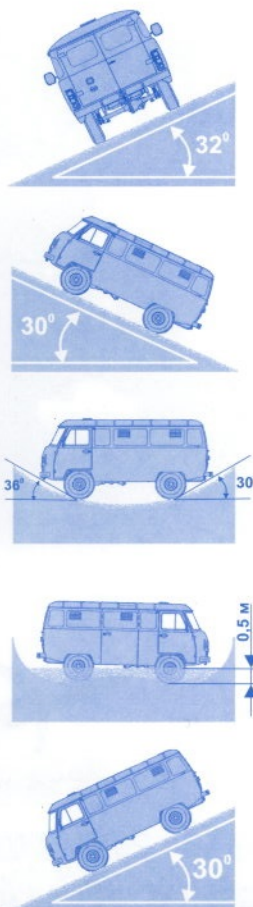

УАЗ-3741 (9) / УАЗ-374102 (92) | **УАЗ-39625 (9) / УАЗ-396252-03 (396252)**

Wheel arangement	4 x 4
Seating capacity	2 | 8-9
Overall dimensions, mm	4440 x 1940 x 2101
Ground clearance, mm	220
River fording depth, mm	0,5
MAX gradeability of the vehicle with GVW, degree	30
Curb weight, kg	1720 | 1820
Gross vehicle weight, kg	2660 | 2720
Loading capacity, kg	2 pers. + 850
MAX speed, km/h	110 (117)
Fuel consumption at 90 km/h, l/100 km	16,5 (15,5)
Carburetor engine:	УМЗ 4178.10 (4218.10) / ЗМЗ 4021.10 (4104.10)
fuel	petrol
displacement, l	2,445 (2,89)
MAX output, HP, net as per GOST 14846	76 (84) / 74 (85)
MAX torque, NM (kgf.m), net as per GOST 14846	159,8(16,3) (189(19,3) at RPM 2200-2500 / 155(15,8) (186(19) at RPM 2500
Gear box	manual, 4-speed
Transfer case	2-speed, 2-shift type
Brake system	dual circuit, with vacuum booster, drum type
Tires	215/90R15C, 225/R16C, 225/15R16 | 215/90-15C, 215/90R15C, 225/75R16, 225R16C