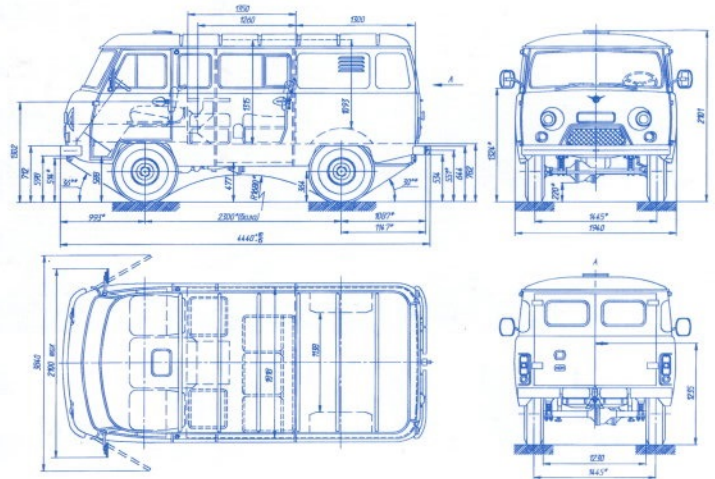

УАЗ – 3909 (9) / УАЗ – 390902 (92)

Колесная формула	4 x 4
Количество мест	7
Габаритные размеры, мм	4440 x 1940 x 2101
Дорожный просвет, мм	220
Глубина преодолеваемого брода, м	0,5
Наибольший уровень преодолеваемого подъема при полной массе, град	30
Масса снаряженного а/м, кг	1820
Полная масса, кг	2820
Грузоподъемность, кг	1000 (7чел. + 475 кг или 2 чел.+ 850 кг)
Максимальная скорость, км/ч	110 (117)
Двигатель карбюраторный:	УМЗ 4178.10 (4218.10) / ЗМЗ 4021.10 (4104.10)
топливо	бензин А-76
объем, л	2,445 (2,89)
мощность, л.с., нетто по ГОСТ 14846	76(84) / 74 (85)
МАХ крутящий момент, Н.м (кгс.м), нетто по ГОСТ 14846	159,8(16,3) (189(19,3) при 2200–2500 мин⁻¹ / 155(15,8) (186(19) при 2500 мин⁻¹
Коробка передач	механическая, четырехступенчатая
Раздаточная коробка	двухходовая, двухступенчатая
Тормозная система	двухконтурная, с вакуумным усилителем, барабанная
Шины	215/90–15С, 215/90R15С, 225/75R16, 225R16С

«Фермер» с цельнометаллическим кузовом УАЗ–3909 "Farmer" (Cargo-passenger van with all-metall body) UAZ–3909