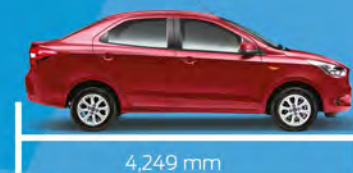

BLANCO OXFORD

ROJO RUBÍ

INTERIOR

INTERIOR 1

DIMENSIONES

4,249 mm

1,899 mm

1,525 mm