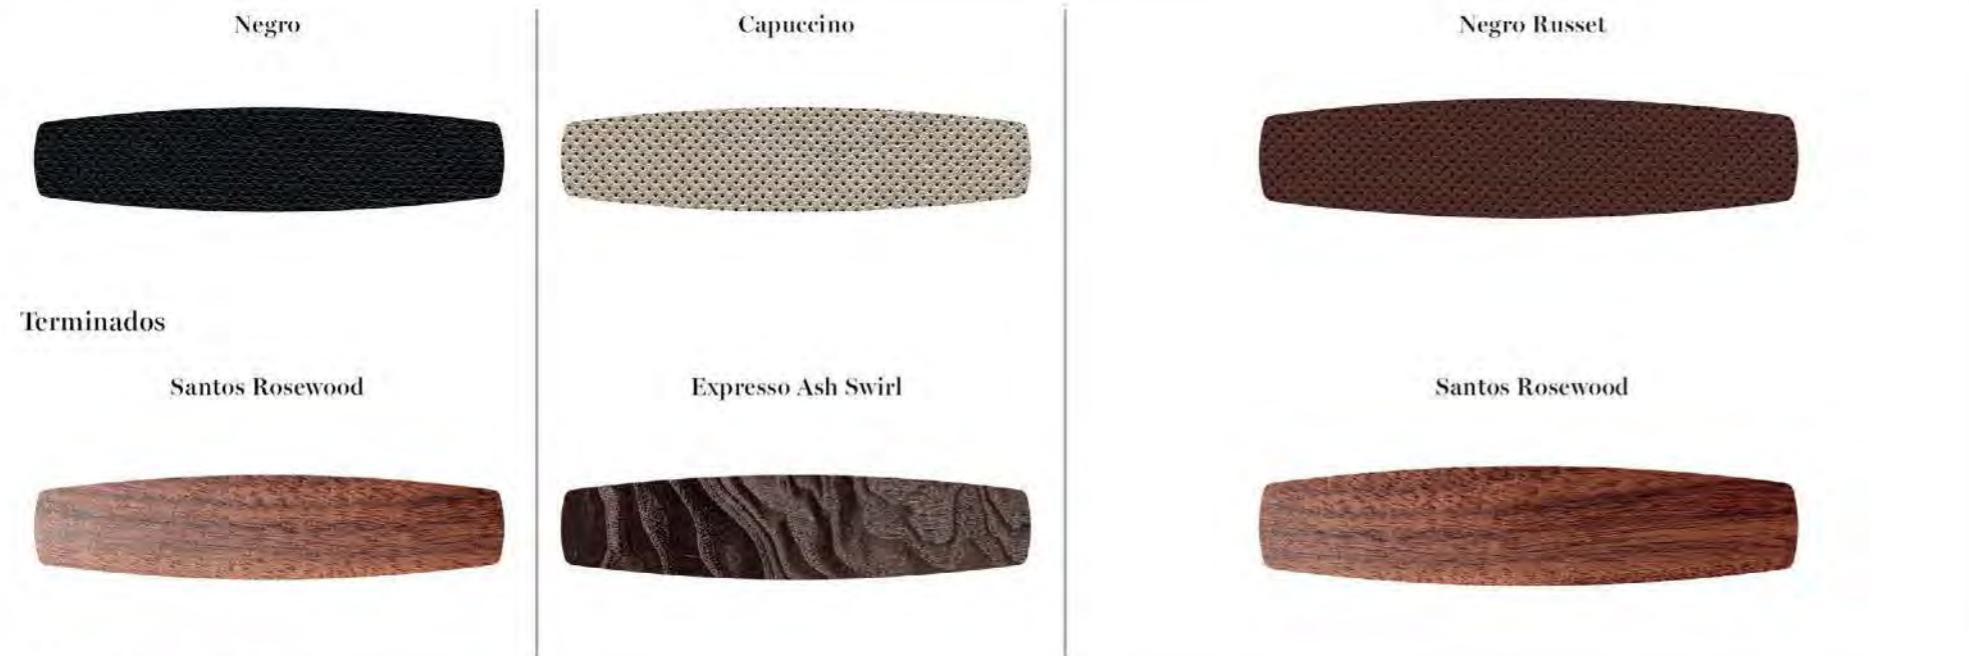

Rines
Aluminio Pulido de 22"

Rines
en color Obsidiana de 22"

Navigator

Colores Interiores

Colores Exteriores

Monocromático

L I N C O L N

LINCOLN.MX