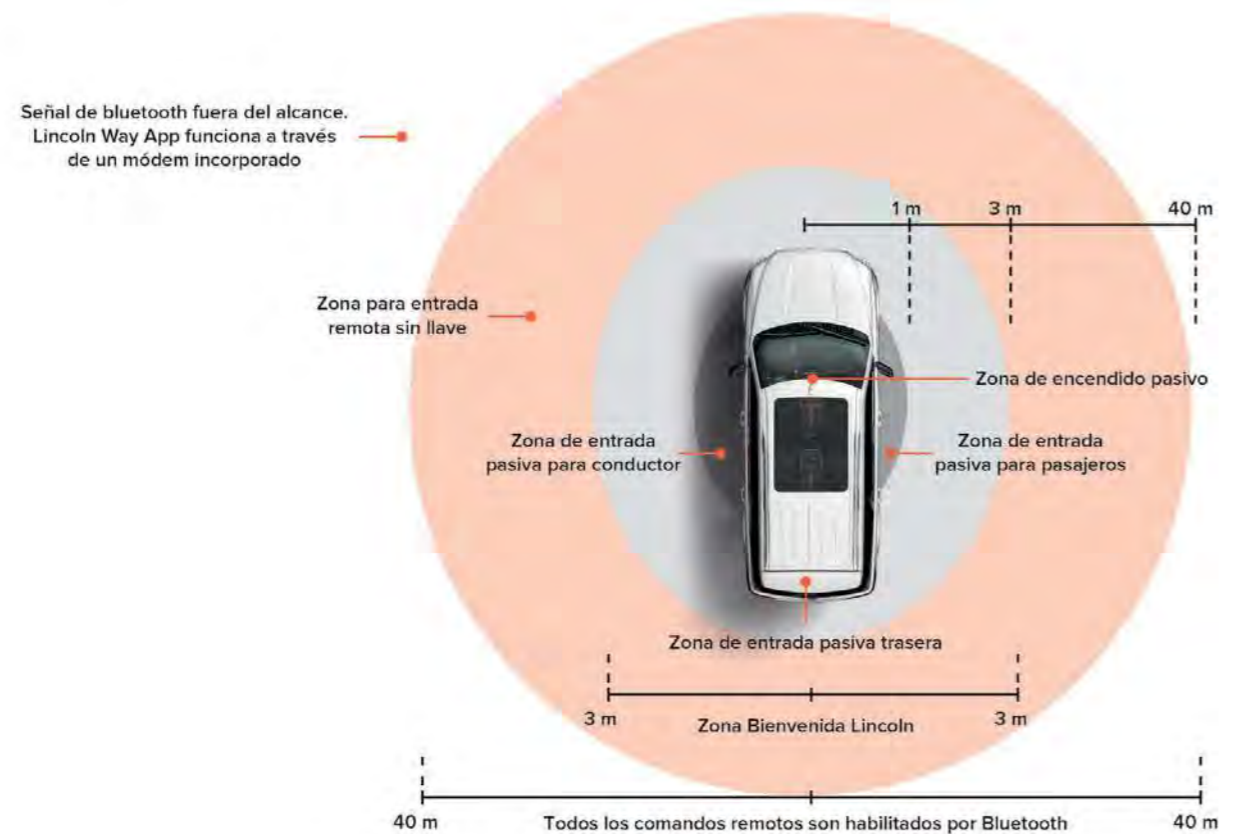

Sistema de Conservación de Carril

En caso de que te estés saliendo del carril, Lincoln Navigator te alerta con una vibración en el volante y te regresa al camino correcto.

*Asistencia Automatizada de Estacionamiento**

Este sistema utiliza sensores que detectan un espacio apropiado y automáticamente dirigen el vehículo. El conductor solo controla el acelerador, freno y transmisión.

Sistema de Pre-Colisión y Detección de Peatones

Monitorea la distancia entre tu Lincoln y el auto de enfrente, además de detectar peatones a través de una cámara con radar. Este sistema precarga los frenos al detectar una posible colisión para garantizar la menor distancia de frenado. Si el conductor no acciona el pedal de freno, este sistema puede frenar el vehículo.

Los rangos de cobertura son aproximados; la señal variará según la marca/modelo del teléfono inteligente, ubicación y condiciones locales

Lincoln Way App

La experiencia de Lincoln Navigator se vive aun cuando no estás dentro del vehículo. Te presentamos Lincoln Way App con la que tendrás a tu disposición diversas experiencias y servicios exclusivos con solo mover un dedo. Además, con Lincoln Connect, que consta de un módem, se convierte en un hotspot, con el que podrás conectar hasta 10 dispositivos a la red Wi-Fi.