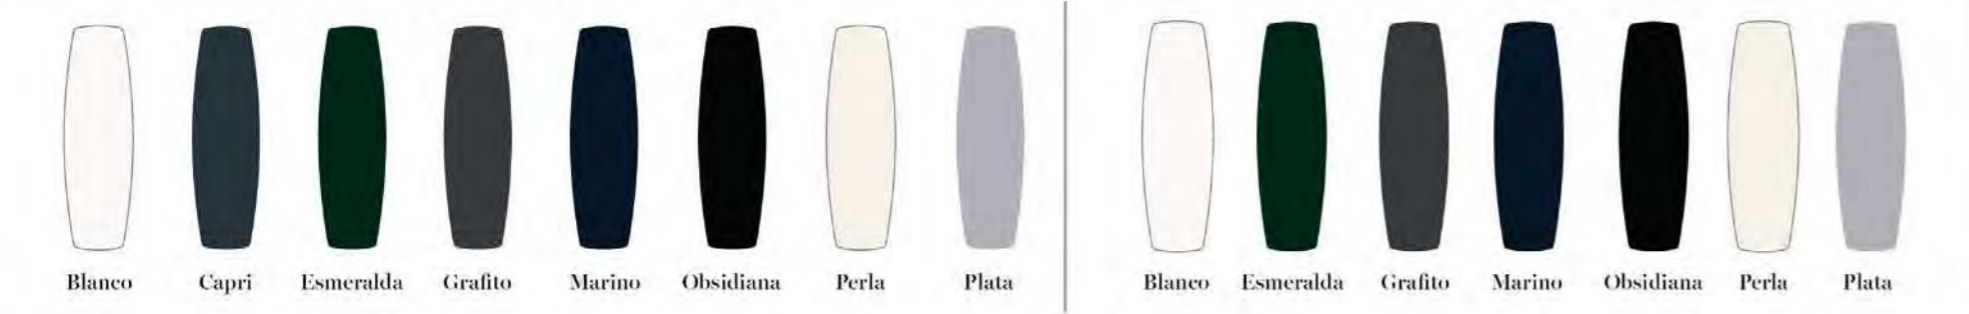

Rines
Aluminio Pulido de 22"

Rines
en color Obsidiana de 22"

Navigator

Colores Interiores

Colores Exteriores

Monocromático

L I N C O L N

LINCOLN.MX