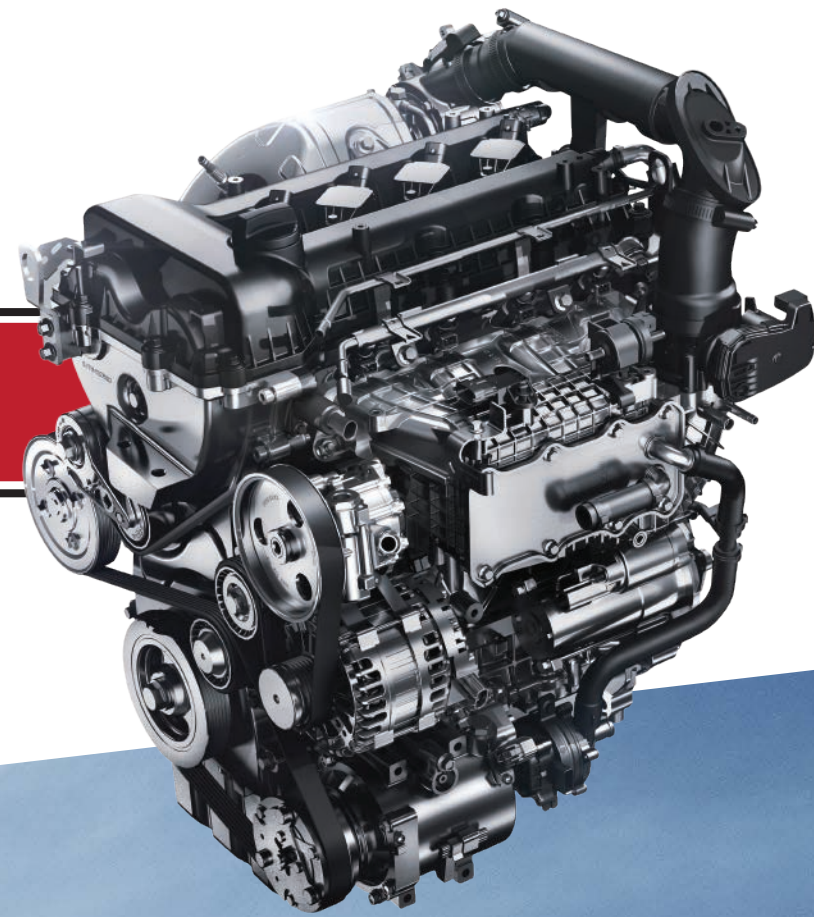

POWERFULL ENGINE

1.5. TURBO CHARGED ENGINE - ALL TYPE

Mesin Turbo Tiggo 7 Pro yang bertenaga memberikan sensasi berkendara Anda lebih menyenangkan untuk melewati berbagai area jalan raya. Mesin Turbo ini dapat menghasilkan tenaga sebesar: