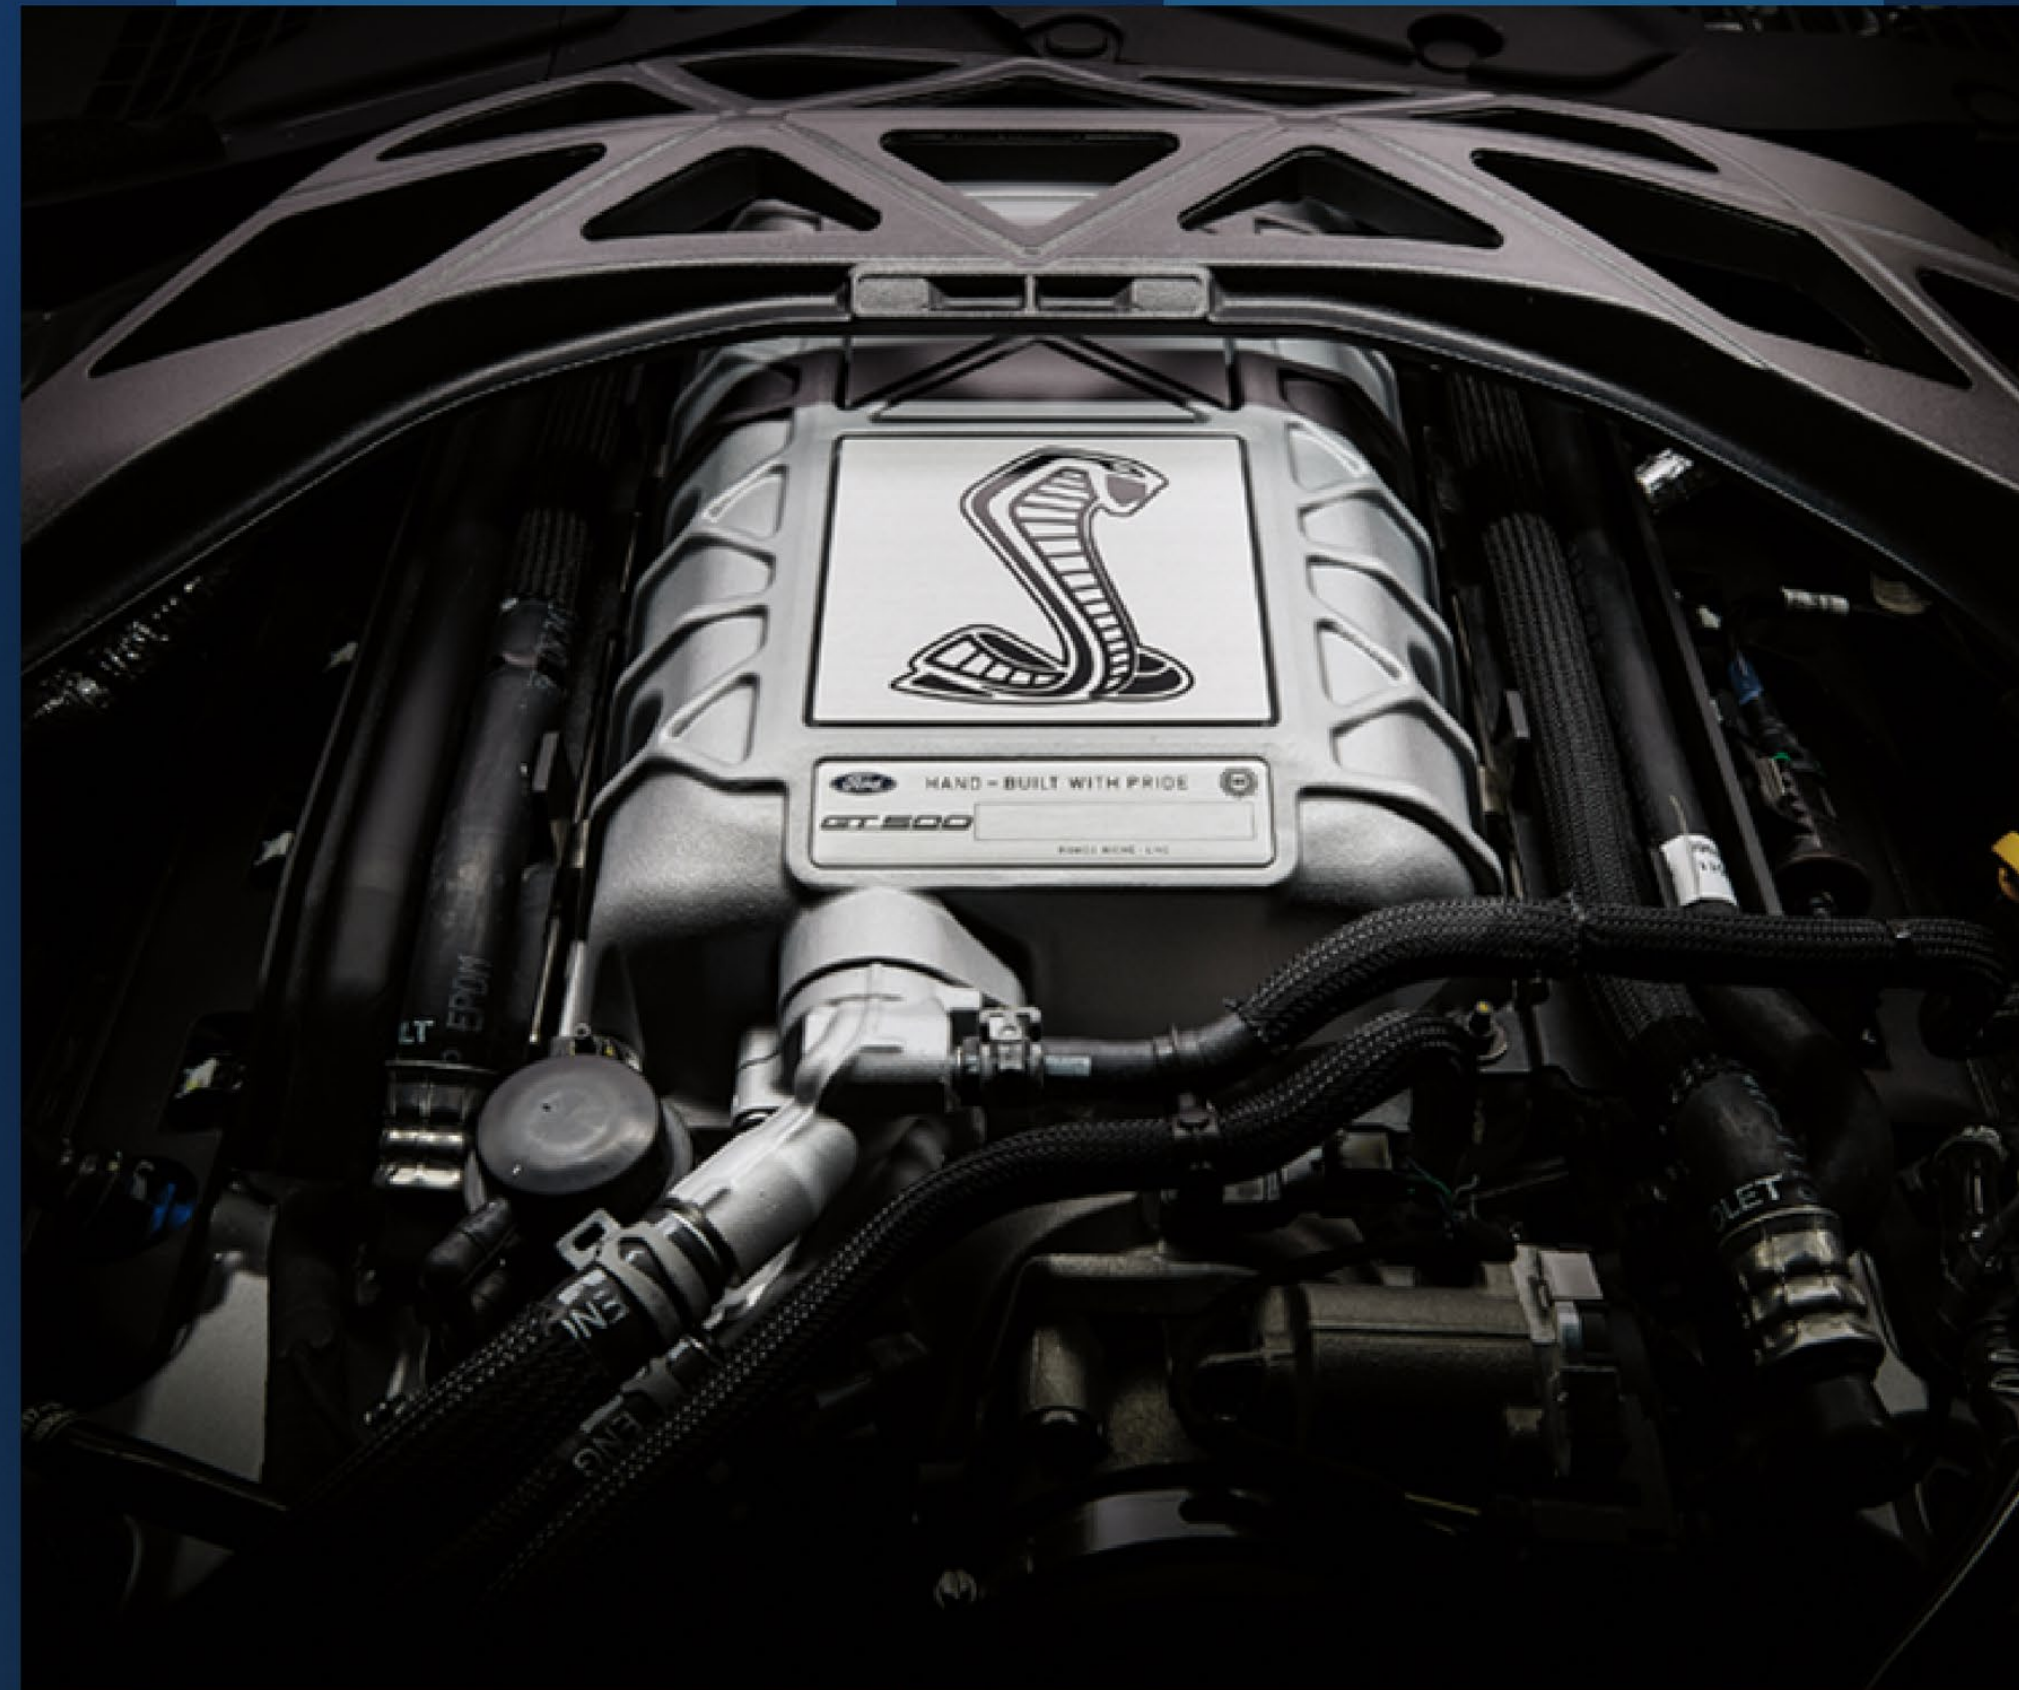

DESEMPEÑO

**MOTOR 5.2L V8
SUPERCARGADO 760 HP**
625 LB/PIE DE TORQUE

ENFRIADOR DE ACEITE
DE MOTOR TRANSMISIÓN
Y DIFERENCIAL

DIFERENCIAL
TRASERO **TORSEN**®
RELACIÓN DE EJE 3.73

**DIRECCIÓN ELÉCTRICA
ASISTIDA AJUSTABLE**
CONFORT, DEPORTIVO
Y ESTÁNDAR

TRACK APPS®
PARÁMETROS
DE DESEMPEÑO

**TRANSMISIÓN DE DOBLE
EMBRAGUE TREMEC**®
7 VELOCIDADES CON
SELECTSHIFT® (MODO
MANUAL) CON PALETAS
DE CAMBIO EN EL VOLANTE.

CALIPERS BREMBO®
EN COLOR ROJO
DELANTEROS DE 6 PISTONES
Y TRASEROS DE 4 PISTONES

**SISTEMA DE
SUSPENSIÓN MAGNERIDE**

SUSPENSIÓN
TRASERA INDEPENDIENTE

**ESCAPE DEPORTIVO
DOBLE CON VÁLVULA ACTIVA**

DESEMPEÑO