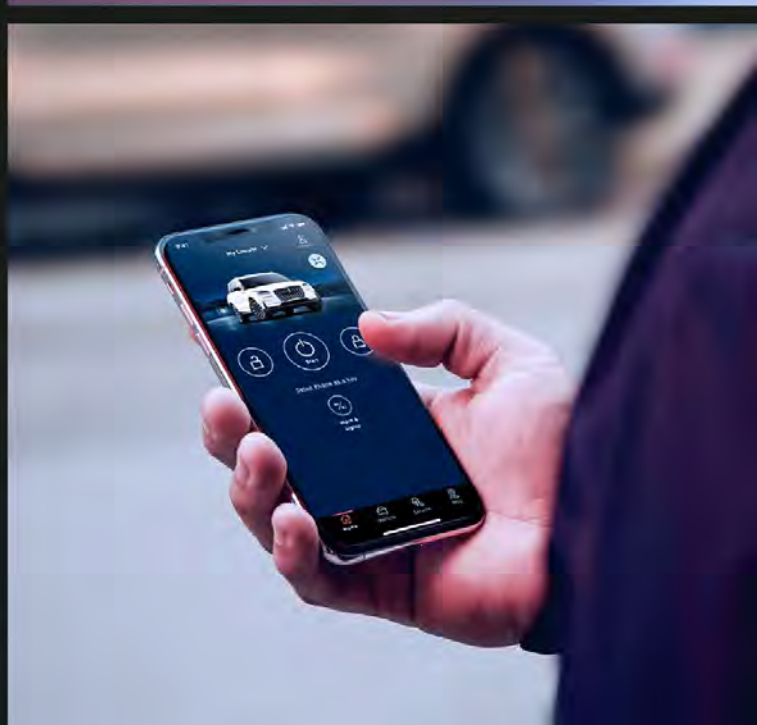

PHONE AS A KEY

Convierte tu teléfono inteligente en la llave de tu Lincoln. Ingresa, enciende y conduce con solo presionar un botón, y si tu teléfono se quedara sin batería o no lo llegaras a encontrar, un sistema de respaldo te permitirá ingresar un código para obtener acceso y encender tu SUV.

Consulta disponibilidad por versión.