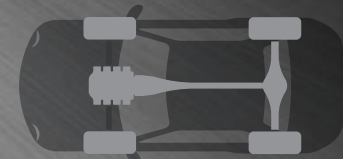

SUPER POWER

出眾駕馭 強悍優雅

前懸吊 獨立麥花臣(附防傾桿)

後懸吊 CTBA歐化扭力樑

歐系平整化底盤

歐系平整化底盤設計讓SUPER ELANTRA 在行駛於高速時更穩定。前懸吊採用麥花臣式設計，提升車頭指向性以及路感回饋，後懸吊CTBA歐化扭力樑則是用來提升車輛穩定度，讓你的乘坐體驗更舒適。

汽油動力

2.0 NU 汽油引擎