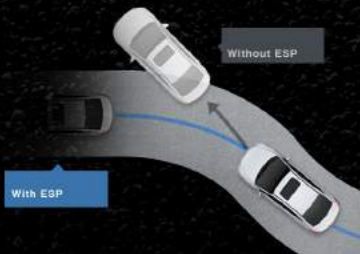

RCTA後方交通警示系統

ESP電子車身穩定系統

VSM整合式車身動態管理系統

BSD車側盲點警示系統

MDPS電子輔助方向盤

TPMS智慧型胎壓監控警示
四合一煞車系統(ABS BAS BOS EBD)

HAC上坡起步輔助系統

53% AHSS先進高剛性鋼材