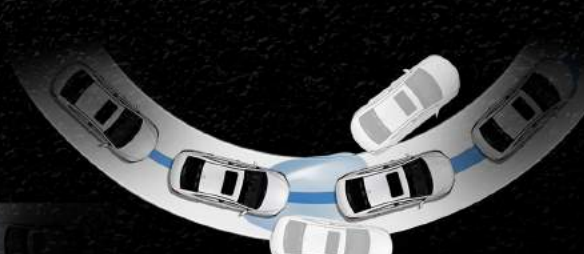

6:4分離可傾倒式後座椅

Safety

SUPER SAFETY

出眾防護 至高安全

全車6具SRS輔助氣囊

14大主被動安全配備 領先同級

*規格配備以實車為準

LCA變換車道警示系統

RCTA後方交通警示系統

ESP電子車身穩定系統

VSM整合式車身動態管理系統

BSD車側盲點警示系統

MDPS電子輔助方向盤

TPMS智慧型胎壓監控警示
四合一煞車系統(ABS BAS BOS EBD)

HAC上坡起步輔助系統

53% AHSS先進高剛性鋼材