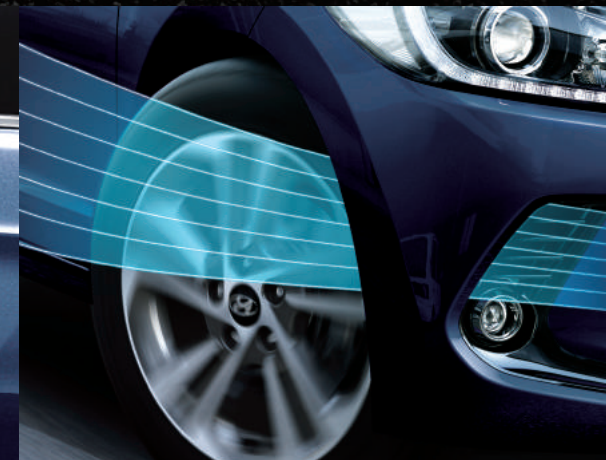

SUPER STYLE

出眾美學 優雅屏息

Exterior Design

*規格配備以實車為準

歐化空氣力學導流