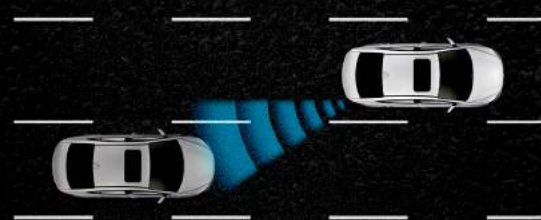

6:4分離可傾倒式後座椅

Safety

SUPER SAFETY

出眾防護 至高安全

全車6具SRS輔助氣囊

14大主被動安全配備 領先同級

*規格配備以實車為準

LCA變換車道警示系統