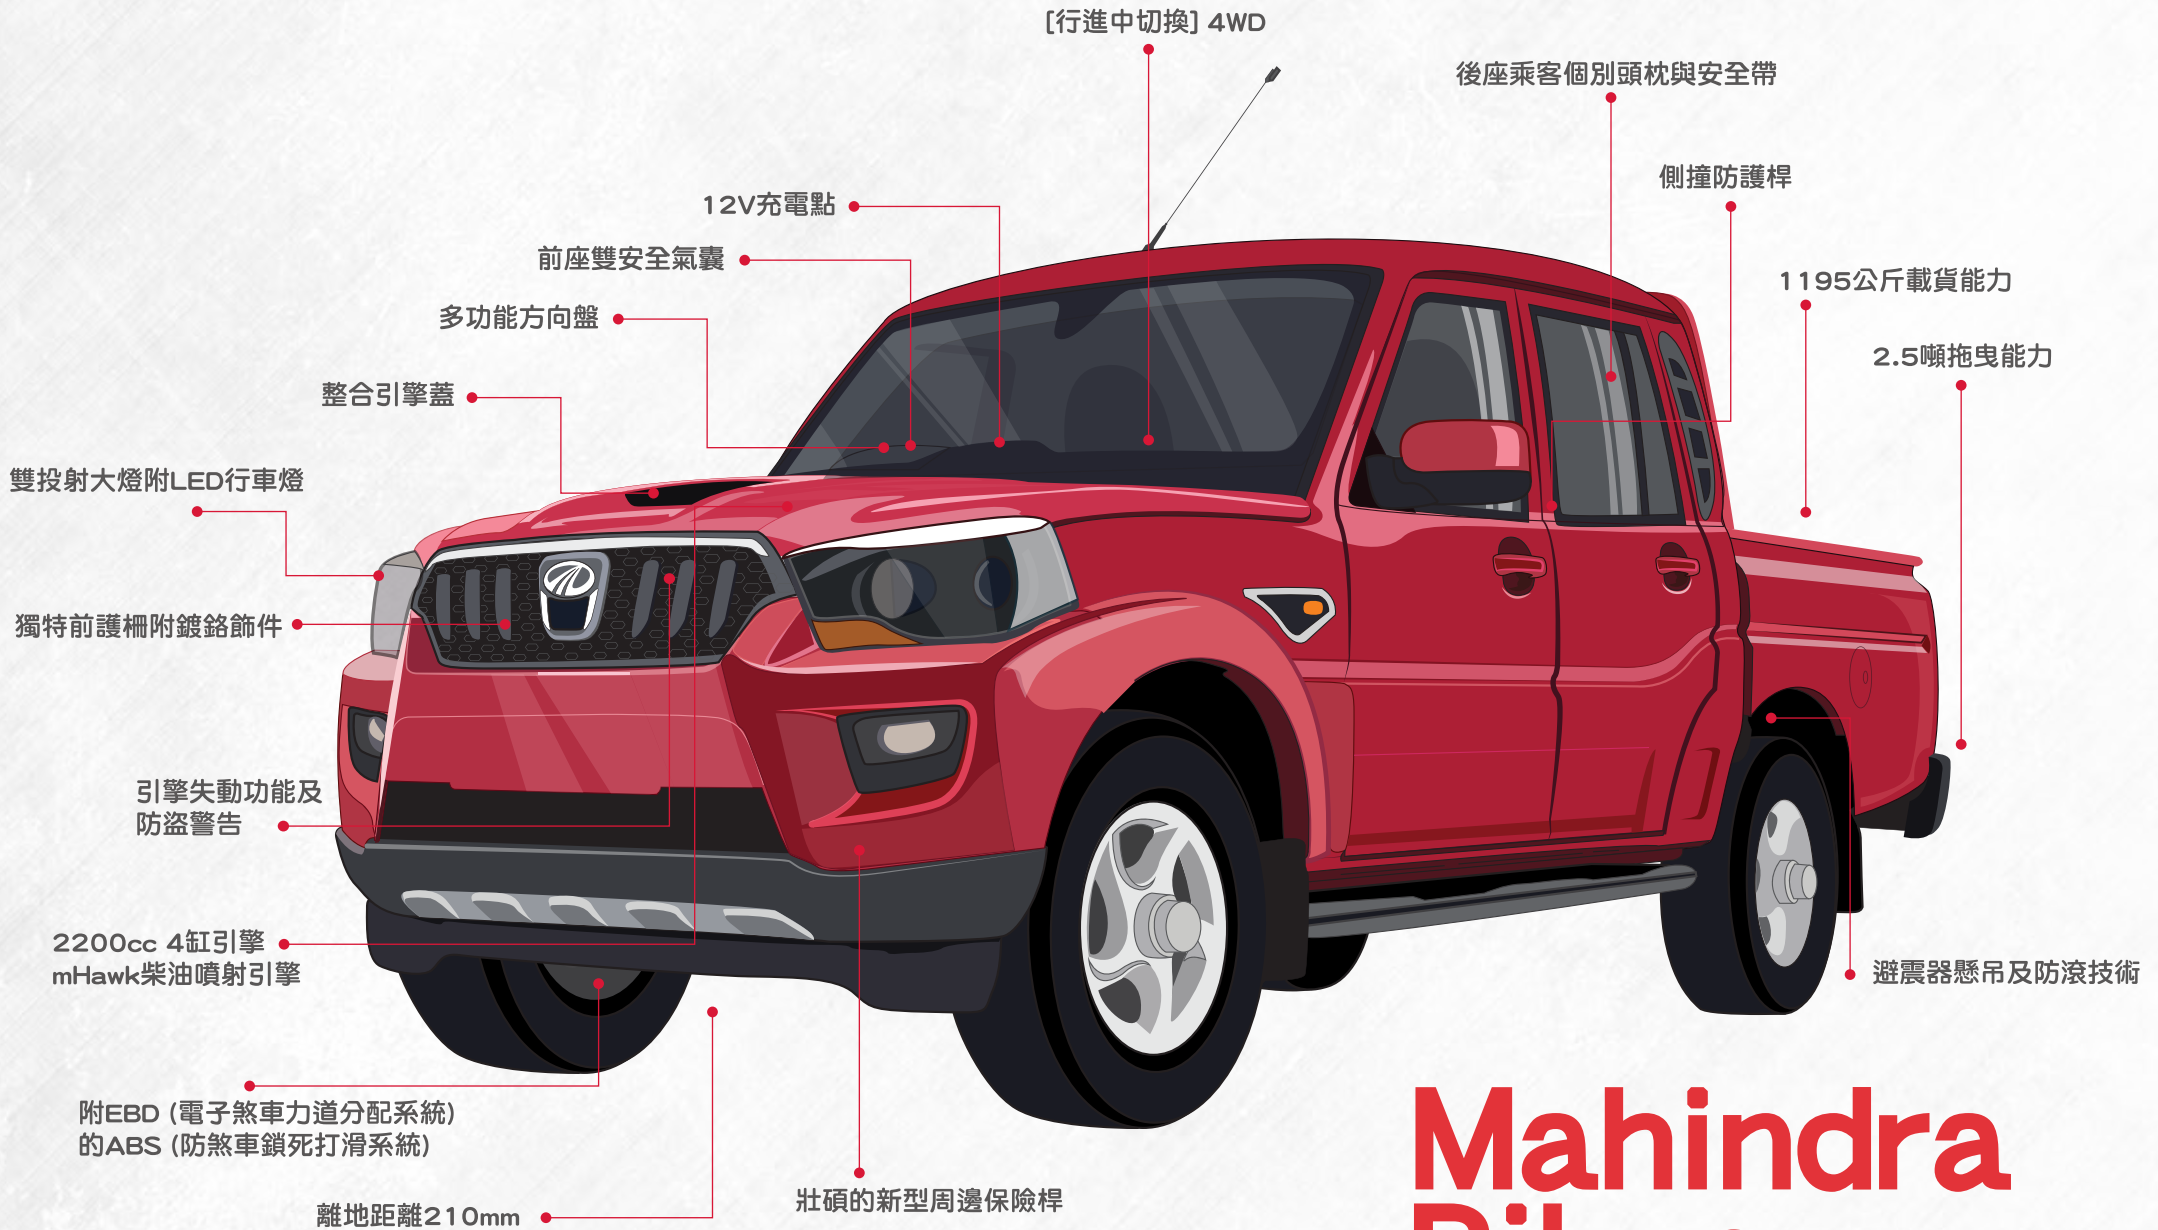

任何時刻全力完成任務 盡興享受週末時光

Power through deadlines, Play through weekends

Mahindra
Rise.

 **Mahindra**
Rise.

工作至上 享樂亦不落人後

1195公斤 承載能力 & 2.5噸拖曳能力

全力經營人生，打造精彩旅程 Mahindra 是您不可或缺的良伴。

完美組合的衝勁與平穩、力量與精確，新型 Mahindra Pickup 小貨車滿足您每一項需求。以mHawk引擎為核心的Mahindra Pickup 小貨車載貨容量及拖曳能力超越了一般小貨車的極限。一旦手握方向盤，豪華舒適的內裝與讓您盡情享受駕駛於各種地形的樂趣。堅實的基礎賦予高達2.5噸拖曳能力、以及1.195噸的寬廣貨斗。核心動力來自傳奇的2200CC 4缸噴射柴油引擎，出力達103kW/140HP及320牛頓米轉矩。

Mahindra
Rise.

爐火純青

人要衣裝，而車反映出人的靈魂

對品質的信心與能耐，這正是我們打造Mahindra Pickup小貨車所秉持的兩大理念。全新設計的粗壯前格柵飾件；全包式壯碩保險桿及高性能雙投射大燈，附低調的LED眉燈與靜態轉彎燈 (static bending)，可確保前路安全無虞。

適合行駛於各種地形

結合高品質及安全性最佳的設備

我們打造的Pickup 小貨車可以水到渠成地應付各種難關。不論路況多麼崎嶇，LSD是BorgWarnerTM 博格華納的差動系統讓您依照自定路徑完成旅行；即使下霰下雪或是在沙漠，4WD (四輪驅動) 及附Hill Hold的ESP*功能都能提供所需動力與保護。當您坐上駕駛座，我們確保您不僅擁有Pickup 小貨車應有的動力，更能感受到舒適、安全感以及豪華房車具備的各種性能。駕駛室內部的隱私空間成為您行旅中的虛擬辦公室，確保您遨遊天涯海角的時候，業務連繫永不中斷。即使載運您最鍾愛的貨物時也能讓您安心無虞，因為每輛Pickup 小貨車的所有座位都有配備三點式安全帶以及ISOFIX錨座。

Mahindra Pickup

全車功能詳介

2019年式專業配備

魚眼大燈 大柵 豪華內裝 智慧裝備 陡坡起步輔助系統

免持手機藍芽接聽電話。

充滿設計感的儀表板，耀眼奪目的3D效果，引領您駛向未來。

Tyre-Tronics (電子胎壓控制)
這項精緻測量系統可準確提供每只輪胎的氣壓與溫度。

強有力的mHawk引擎
不論何種地形皆可行駛，
103kW/ 140匹馬力的次生代
mHawk渦輪加壓及雙飛輪配重組合。

全球地形測試

*實際內裝以Mahindra 總公司到貨車款實體為主

Mahindra
Rise.

配備特色規格表		
款式	單 廂	雙 廂
牽引	4x4 & 4x2	
輪胎引	245/75 R16	
引擎	2.2L mHawk 歐洲5	
馬力	140 HP	
扭力	320 Nm	
傳輸	6MT320	
齒輪	前進六檔 後退一檔	
外形尺寸	5175 x 1820 x 1860 (SC)	5175 x 1820 x 1915 (DC)
載貨空間	2294 x 1520 x 550 (SC)	1489 x 1520 x 550 (DC)
角度	Approach 34° / Departure 15° / Breakover 18°	
底盤距離高度	210 mm	
車輛最大總量	3150 kg	
空車總重量	1955 kg 2WD, 2055 kg 4WD (SC)	2055 kg 2WD, 2155 kg 4WD (DC)
有效載重量	1195 kg 2WD, 1095 kg 4WD (SC)	1095 kg 2WD, 995 kg 4WD (DC)