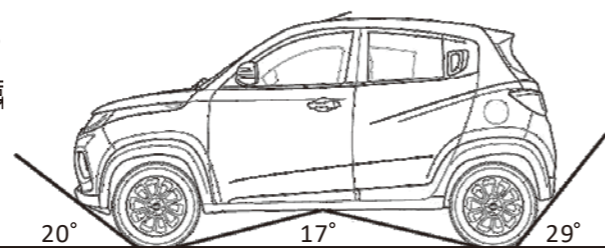

只要你敢

KUV₁₀₀
NXT 沒什麼不行

IT CAN IF YOU CAN.

凌厲氣勢

搭載強悍動力 滿足您的狂野意志力

利用這輛SUV強勁的mFALCON汽油引擎探求自我極限。更精緻更安靜，提供更豐富的駕駛樂趣與最低的車室噪音。為了能輕鬆征服斜坡和不良路面，KUV100 NXT也具備高進入角和離去角，以及長行程懸吊。

mFALCON G80汽油引擎：

- 雙可變汽門正時，提供更優異的效率和性能。
- 輕型複合動力技術
- 絕佳低轉扭力，加速凌厲
- 最大馬力：82HP(61kW) / 5500 rpm
- 最大扭力：11.7kg-m(115Nm) / 3500~3600 rpm