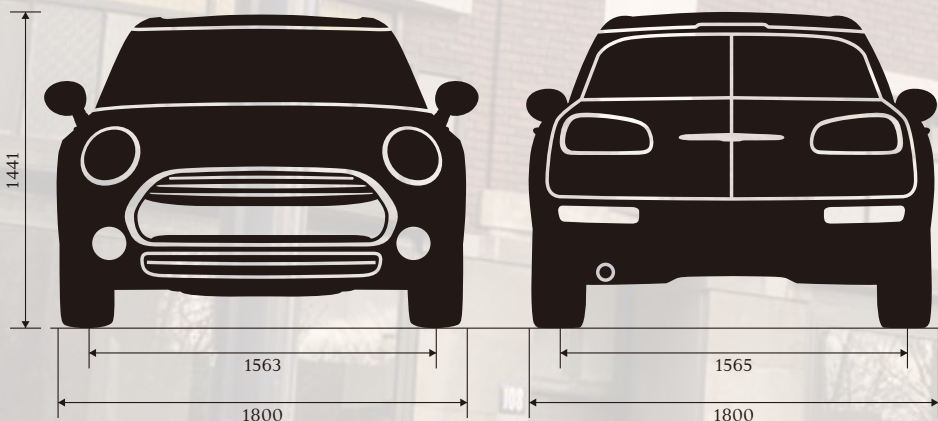

## MINI全新數位服務 一起探索更多可能

全新MINI APP  
觀看影片了解更多

立即加入  
MINI Taiwan LINE  
掌握MINI最新動態

更多資訊，請造訪  
[MINI.com.tw](http://MINI.com.tw)  
總代理 汎德

\*所有數據以公釐為單位。MINI Cooper S Clubman/MINI JCW Clubman 輪距: 1559(前)、1561(後)。