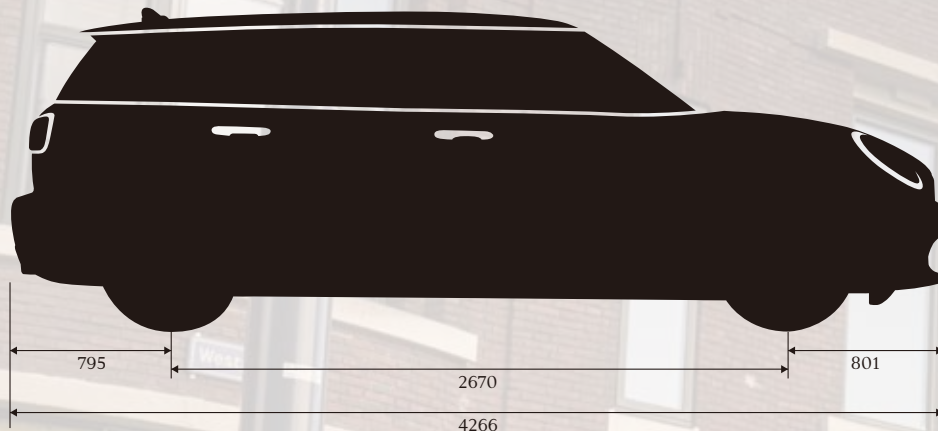

## MINI全新數位服務 一起探索更多可能

全新MINI APP  
觀看影片了解更多

立即加入  
MINI Taiwan LINE  
掌握MINI最新動態

更多資訊，請造訪  
[MINI.com.tw](http://MINI.com.tw)  
總代理 汎德

\*所有數據以公釐為單位。MINI Cooper S Clubman/MINI JCW Clubman 輪距: 1559(前)、1561(後)。