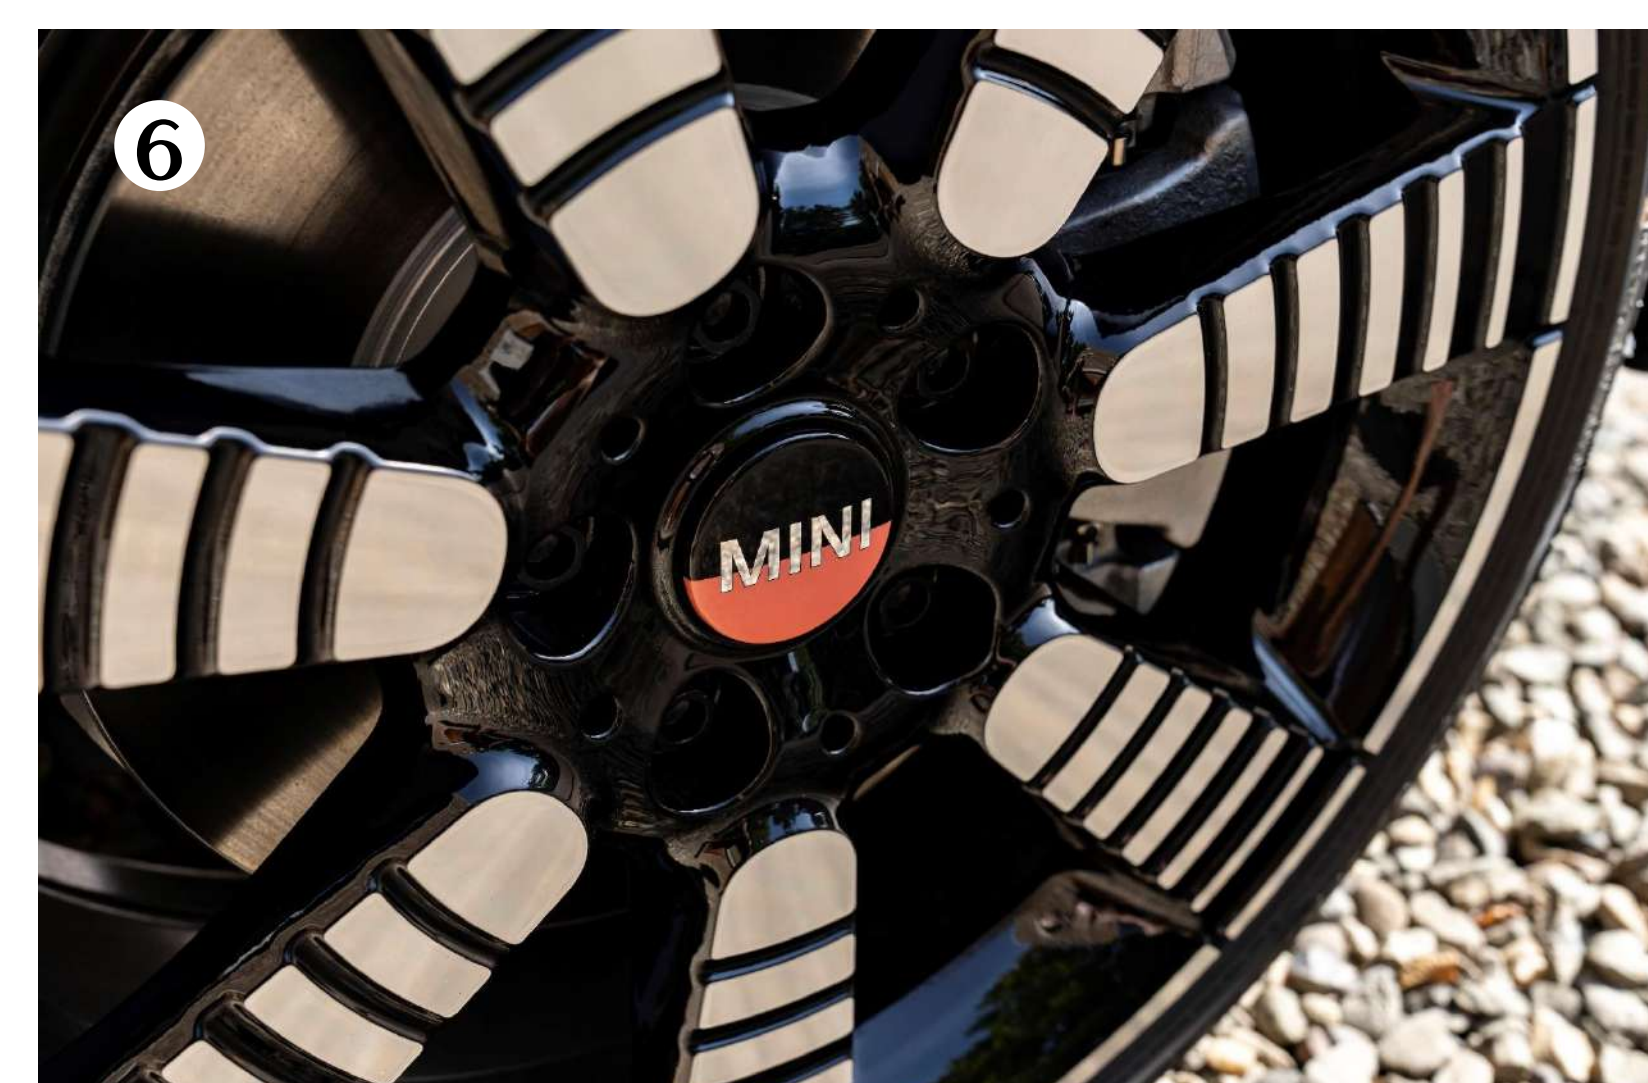

④ Multitone Edition專屬B柱徽飾

⑤ Multitone Edition專屬迎賓門檻

③ Multitone Edition專屬方向燈飾板

⑥ Multitone Edition專屬設計懸浮
定軸輪圈蓋

*規格配備以實車及MINI授權經銷商公布之資訊為準。