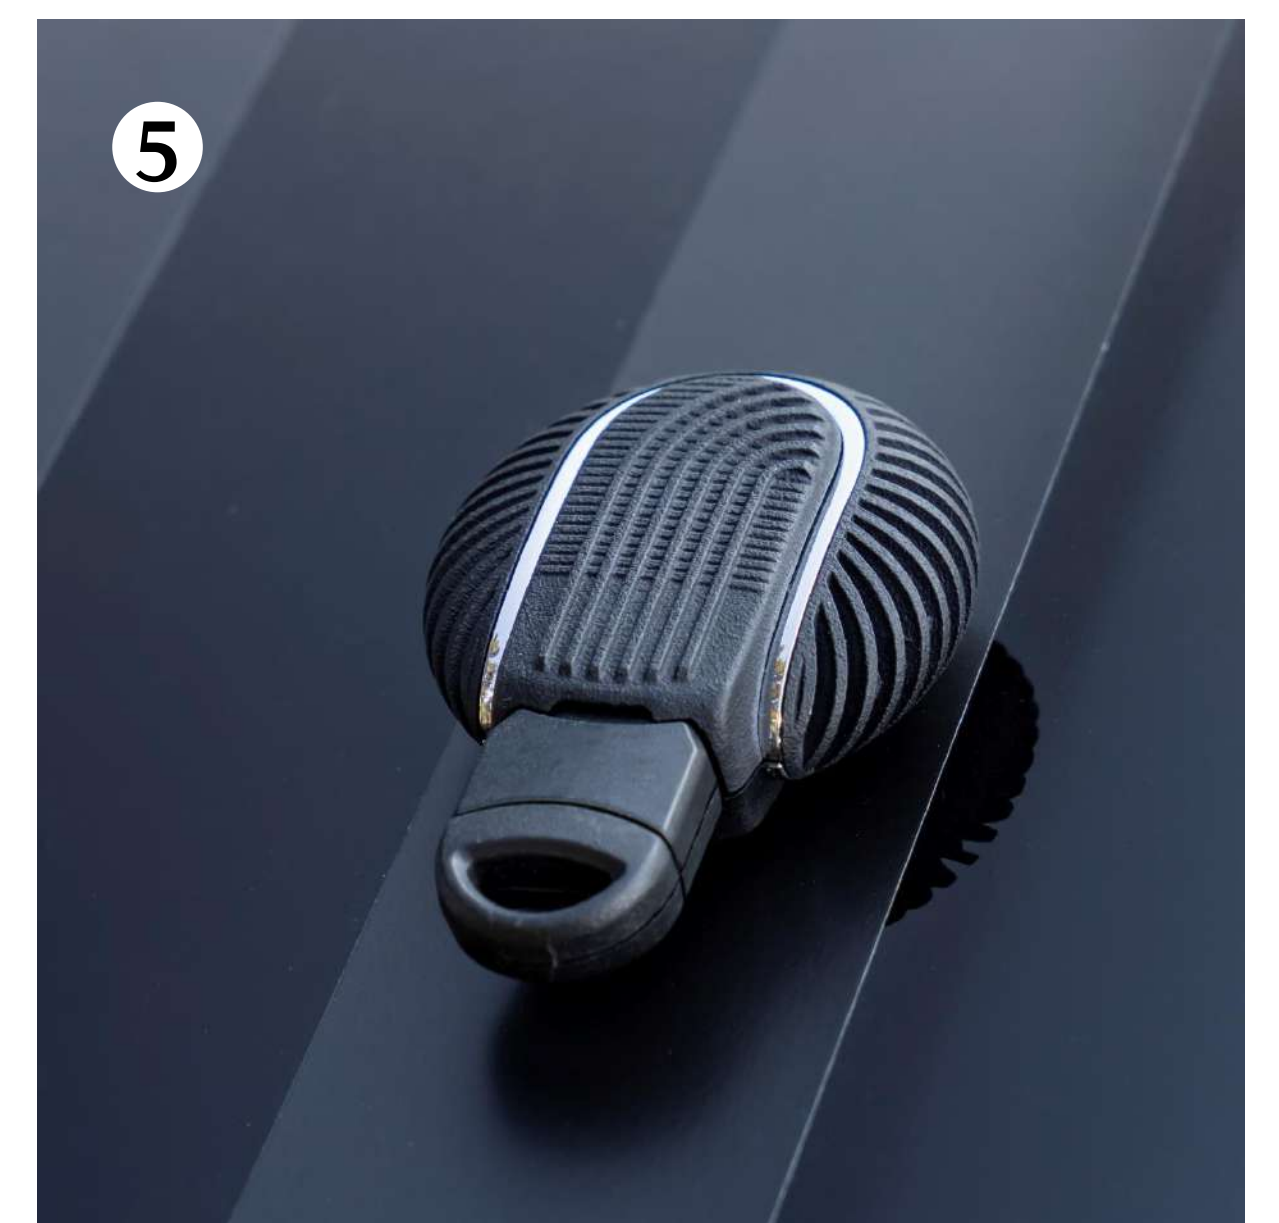

繽紛色彩，就是MINI獨有生活風格！

① 黑白漸層式車頂  
(含Multitone專屬圖樣)

④ Multitone Edition專屬B柱徽飾

② 白色MINI Logo

⑤ Multitone Edition專屬迎賓門檻

③ Multitone Edition專屬方向燈飾板

⑥ Multitone Edition專屬設計懸浮  
定軸輪圈蓋

\*規格配備以實車及MINI授權經銷商公布之資訊為準。