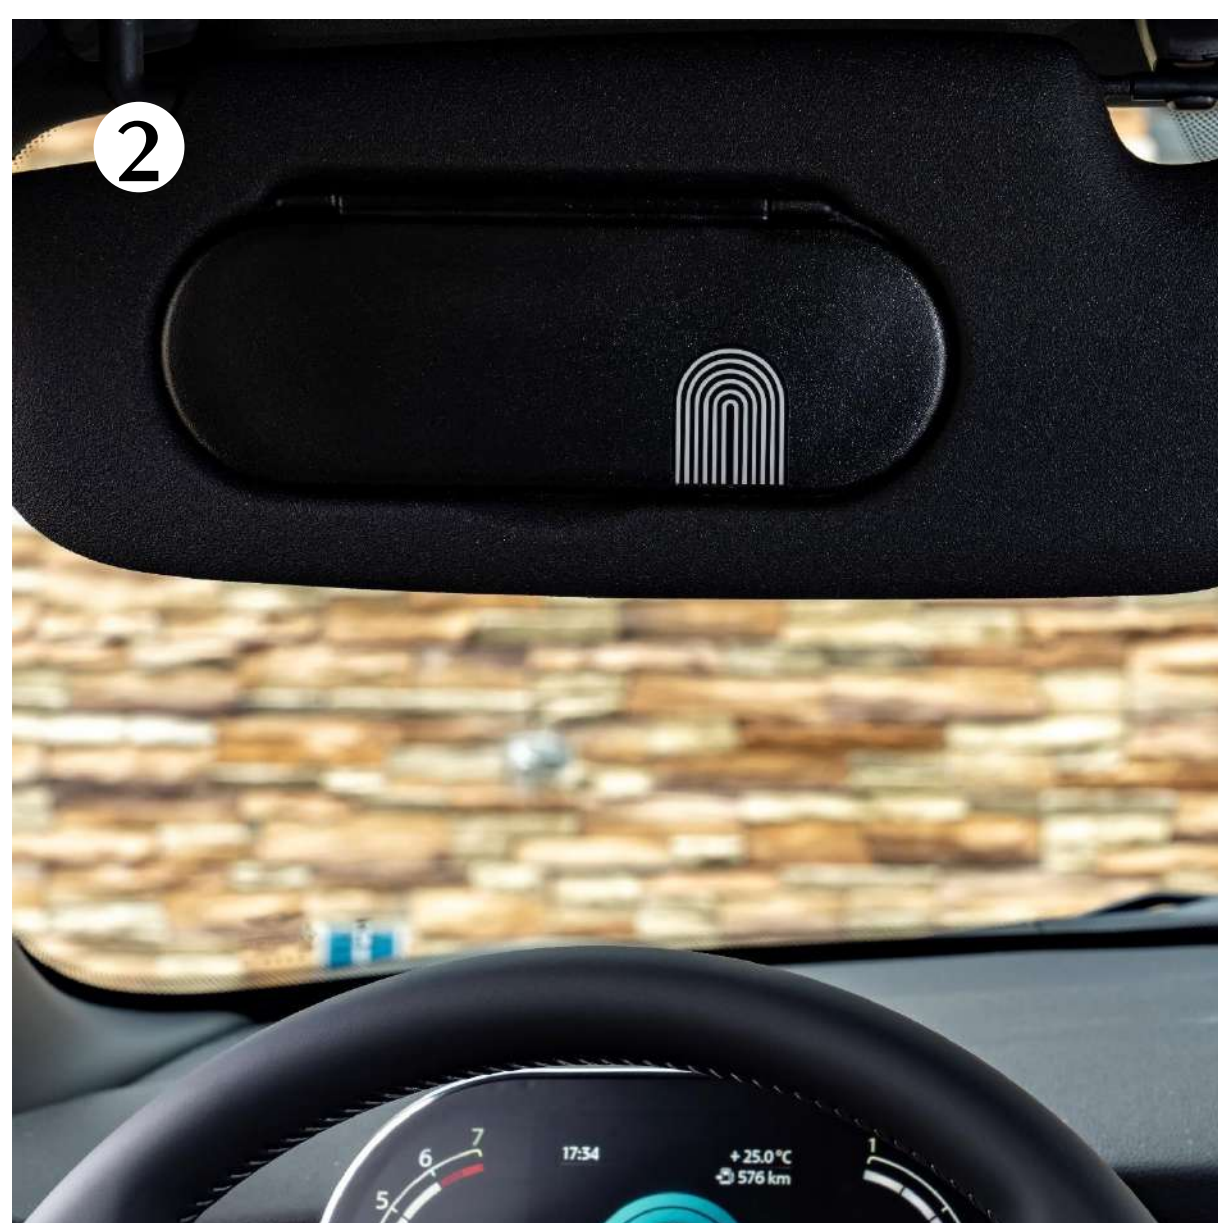

繽紛色彩，就是MINI獨有生活風格！

① 黑白漸層式車頂  
(含Multitone專屬圖樣)

④ Multitone Edition專屬B柱徽飾

② 白色MINI Logo

⑤ Multitone Edition專屬迎賓門檻

③ Multitone Edition專屬方向燈飾板

⑥ Multitone Edition專屬設計懸浮  
定軸輪圈蓋

\*規格配備以實車及MINI授權經銷商公布之資訊為準。