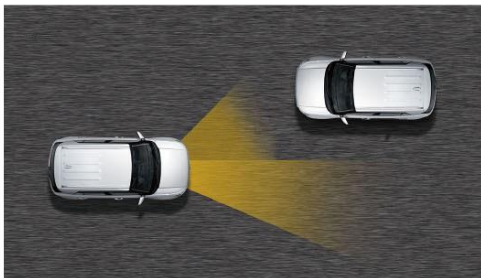

新世代 SmartStream
1.6L 雙噴油嘴MPI汽油引擎

動力就是給你自由發揮 自帶衝勁很會

IVT 智慧無段變速系統 [附8速手自排]

進階多重駕駛模式
[NORMAL / ECO / SPORT / SNOW / MUD / SAND]

123 最大馬力 ps / 6,300 rpm 15.7 最大扭力 kgm / 4,500 rpm

※本型錄展示之車色、樣式、規格及配備為GLC型，僅供參考，臺灣市售車型以VSCC審驗合格及實際購車之規格為準。

Hyundai SmartSense

FCA 前方主動煞停輔助系統 [含行人偵測] / FCW 前方撞擊警示系統

LKA 車道偏移輔助系統 / LDW 車道偏移警示系統

HBA 智慧型遠近光燈調節系統

LVDA 前車駛離提醒系統

DAW 駕駛疲勞警示系統

安全真的很重要， 安全防護很會

62% 高剛性鋼材 [46% AHSS先進高剛性鋼材+16% HSS高剛性鋼材]