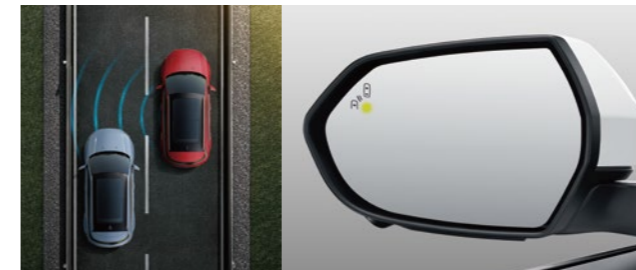

360度全景影像可视系统

高清影像监测低速及倒车时外部环境，智能影像科技全方位守护。

高强度车身

车身关键部位使用1300MPa高强度硼钢，强度是普通钢铁的4倍，提供更坚固可靠的安全防护。

LDW车道偏离预警系统

一旦偏离车道时，系统立刻提醒警示，避免车辆碰撞。

BLIS®盲区监测系统

轮毂上方传感器，随时监测视线盲区，当车快速接近，外后视镜指示灯闪烁提醒。

ACC全速智能自适应巡航控制

自动调节车速，更与前车时刻保持安全距离，有效降低危险发生几率。

APA主动泊车辅助系统

无论泊进泊出，或是任何方向，仅需控制油门和刹车，即可完美停车。

AEB+FCW智能感应制动保护系统

先知先觉先感应，碰撞发生前及时制动，减少碰撞事故发生。

——越级舒享 大有空间

3200升精装座舱
以宽大气派，享安适空间