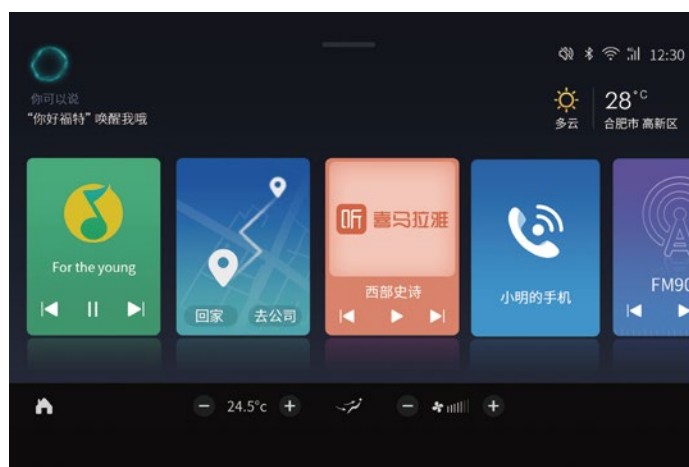

天幕熏黑车顶

悬浮式撞色设计，车身线条与车顶线条交相辉映，勾勒动感风尚；熏黑配色科技时尚，激发年轻荷尔蒙。

腾讯TAI汽车智能系统

- 微信车载版**
通过语音，即可实现在线微信社交不间断，车内无须使用手机，保证驾控安全。
- 爱趣听**
QQ音乐、腾讯新闻等4大板块，尽享丰富娱乐体验。
- 云小微语音助理**
天窗开启、座椅加热、车窗升降、空调开关，智能语音随心控。
- 小场景**
美食、旅游等十多种小程序全覆盖，都市生活更丰富多彩。
- 喜马拉雅**
电台、资讯、直播等6大功能，提供海量文娱内容，满足日常出行休闲需求。
- 爱奇艺**
车机端登录账号，热片新剧无缝续播，追剧快人一步，让同乘和等待的时间不再单调。
- 高德地图**
语音搜索，定位精确，动态规划路线，实时躲避拥堵；手机车机互联，数据共享，上车即可一键导航。

腾讯TAI汽车智能系统及华为Hicar标配于尊领型及以上车型
OTA升级以实际为准

云端社交 大有智慧

腾讯车联TAI微信车载版
以智能社交，创无限可能

—— 多维守护 大有安心

CN95健康座舱
以高效过滤，焕清新空气
对0.3微米颗粒的过滤率高达95.5%

飞鱼智行信息娱乐交互系统2.0

搭载AI语音智能科技，实现语义模糊识别及深度理解，知你所言，懂你所想；最长10分钟免唤醒功能，一次唤醒，连续指令，仅需表述关键字，即可控制电话、导航等功能，动口不动手，交互更省心。

飞鱼智行信息娱乐交互系统2.0标配于铂领版车型

福特派互联

手机一键控制，查看车辆状态，可实现远程启动发动机、锁车解锁等功能；更可通过福特派在线预约，享受足不出户，上门取送车的“零接触”式维保预约服务。

荣膺双重认证的CN95健康座舱

负离子空气净化器+CN95空气滤芯，
严苛VOC控制，车内使用环保材质，减少挥发气体。

SAFE

Co-Pilot360™智行驾驶辅助系统

领界S搭载福特Co-Pilot360™智行驾驶辅助系统，集智能感应制动保护系统、主动泊车辅助系统、ACC全速智能自适应巡航控制系统等智能驾驶辅助于一身，全方位保障车主，从容应对各种路况，驾驶无忧。