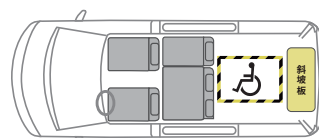

超輕量化斜坡板設計 安全升級的固定裝置

車輛配置

5 + ♿1

※輪椅使用者優先使用

*圖面僅供參考，座位配置以實車為準。

抬舉重量
只要**6kg**